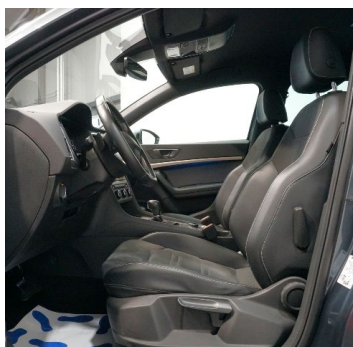

Auto IMPERIUM

AUTO ZDROJ