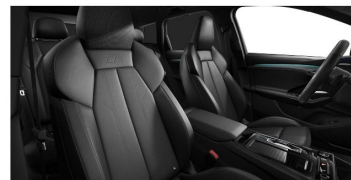

AUTO ZDROJ s.r.o.
Nademlejská 600/1
198 00 Praha 9

IČO: 107 54 423
DIČ: CZ10754423

E-mail

info.autozdroj@gmail.com

Infolinka

+420 737 028 441
+421 940 99 77 00

OTVÁRACIE HODINY

Pondelok - piatok
9:00 - 18:00