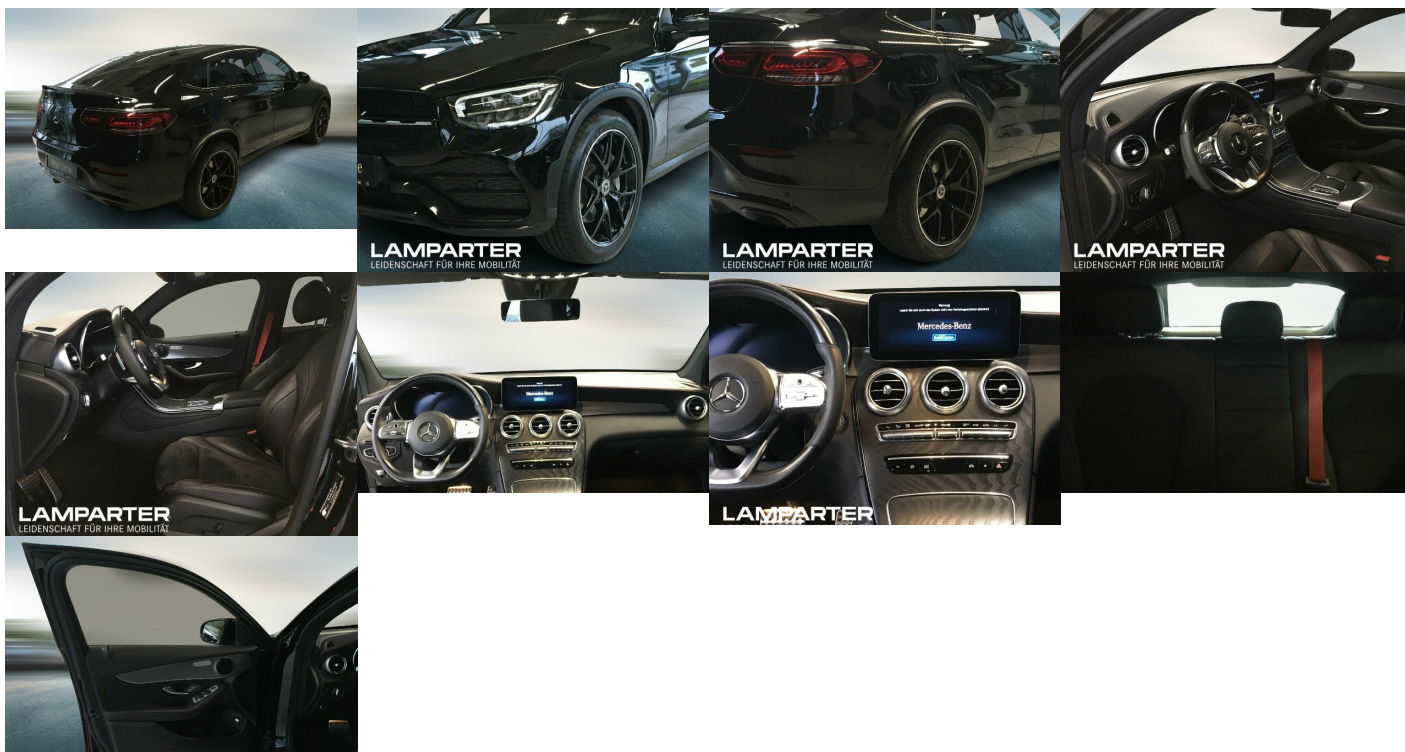

AUTO ZDROJ s.r.o.
Nademlejská 600/1
198 00 Praha 9

IČO: 107 54 423
DIČ: CZ10754423

E-mail

info.autozdroj@gmail.com

Infolinka

+420 737 028 441
+421 940 99 77 00

OTVÁRACIE HODINY

Pondelok - piatok
9:00 - 18:00