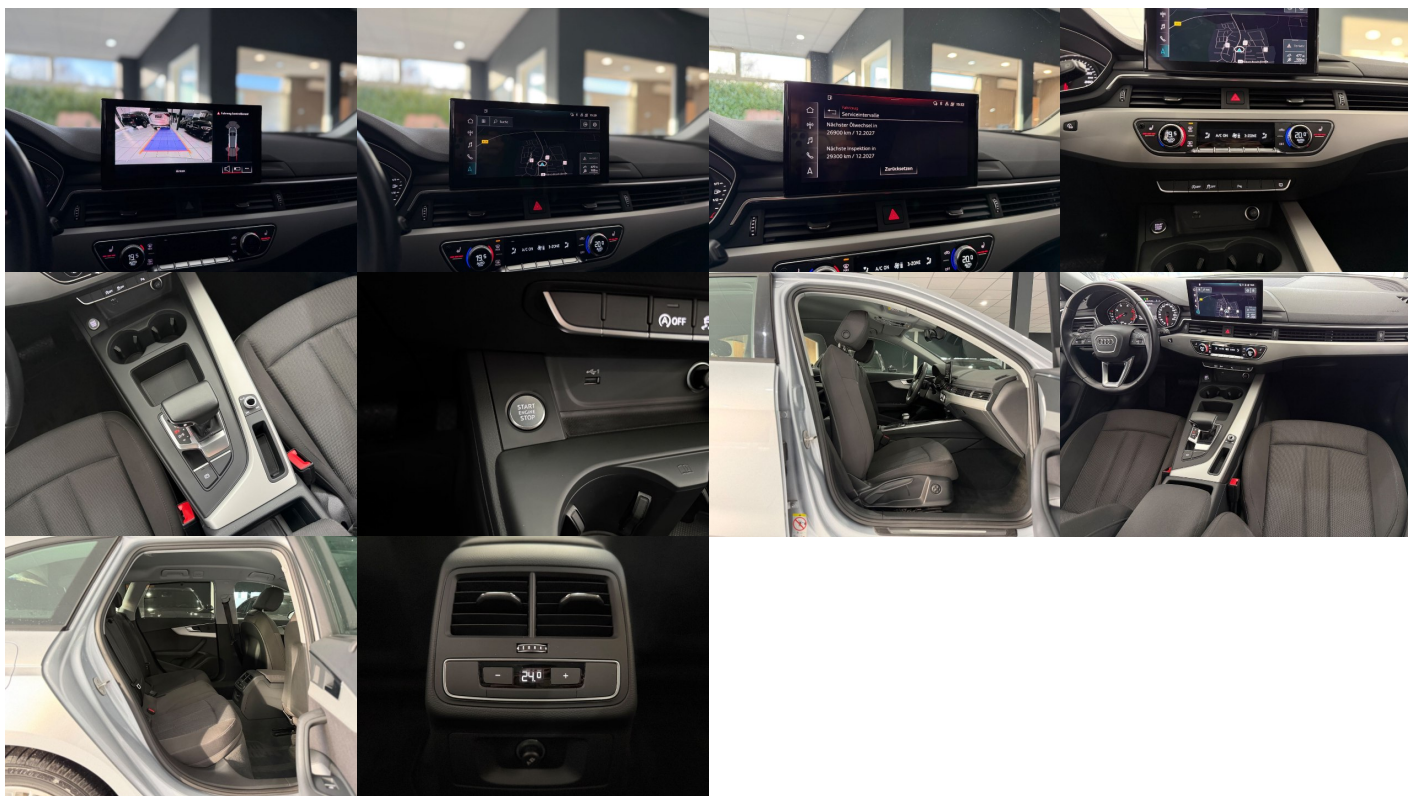

AUTO ZDROJ s.r.o.
Nademlejská 600/1
198 00 Praha 9

IČO: 107 54 423
DIČ: CZ10754423

E-mail

info.autozdroj@gmail.com

Infolinka

+420 737 028 441
+421 940 99 77 00

OTVÁRACIE HODINY

Pondelok - piatok
9:00 - 18:00