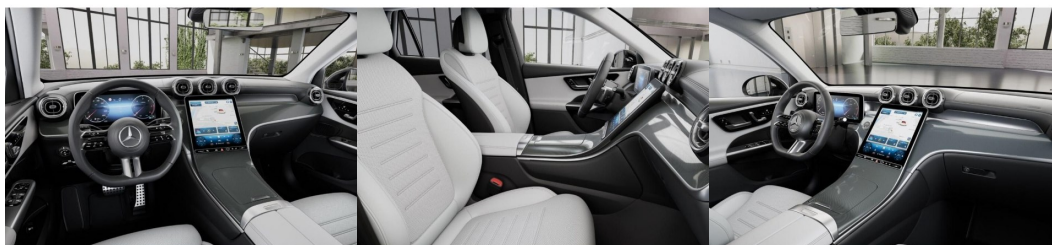

AUTO ZDROJ s.r.o.
Nademlejská 600/1
198 00 Praha 9

IČO: 107 54 423
DIČ: CZ10754423

E-mail

info.autozdroj@gmail.com

Infolinka

+420 737 028 441
+421 940 99 77 00

OTVÁRACIE HODINY

Pondelok - piatok
9:00 - 18:00