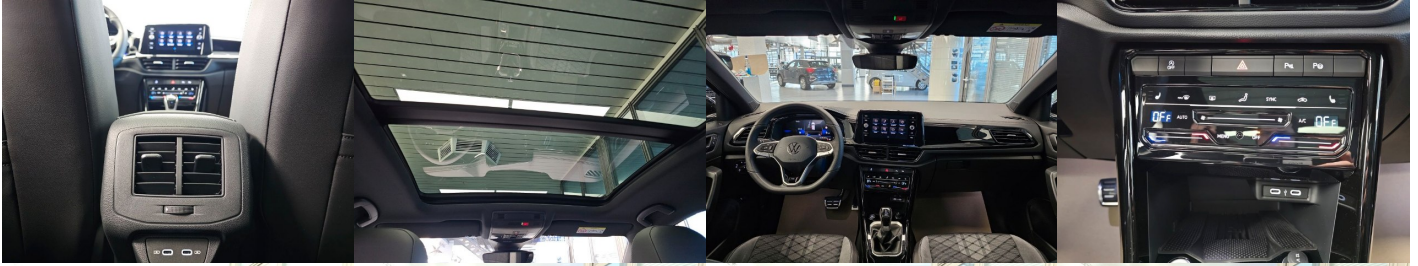

Repräsentatives Finanzierungsbeispiel

Konsumkredit	7.000,00 €
Kaufpreisminderungen	-21.989,55 €
Kaufpreis Brutto	18.489,55 €
Gewinnbeitrag	29.012,21 €
1. Rate (inkl. Zinsen)	29.000,00 €
1. Jahreszins	4,49 %
Gesamter Zinsbetrag	2.029,41 €
18 Monatsraten	447,82 €

Beispielhaft. Die tatsächlichen Konditionen hängen von der individuellen Bonität des Kunden ab. Bitte wenden Sie sich an Ihren Berater. Die Finanzierung wird durch die Volkswagen Leasing GmbH (VWL) durchgeführt. VWL ist ein Tochterunternehmen der Volkswagen Group of America. VWL ist ein Tochterunternehmen der Volkswagen Group of America.