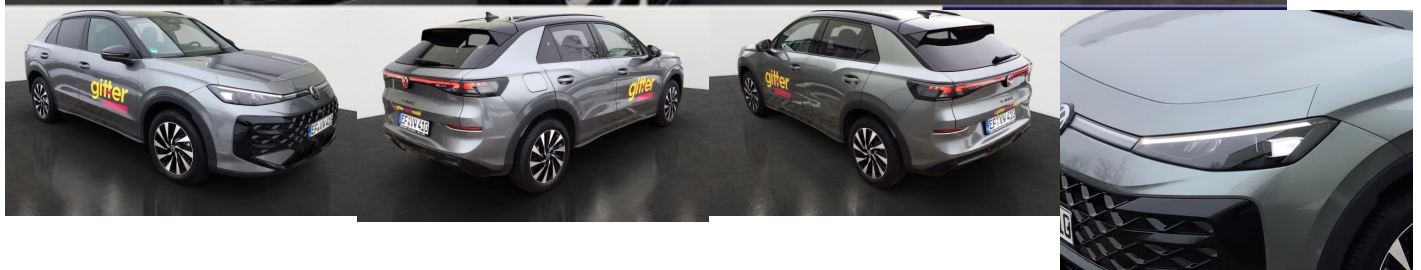

Ostatné

Palubný počítač, Imobilizér, Hliníkové disky, Strešný nosič - Lyžiny, Parkovací asistent, Tónované sklá, Strešné okno, Navigačný systém, Svetlomety LED, Dažďový senzor, Automatické svetlá, Natáčacie svetlomety, Parkovací senzor zadný, Parkovacia kamera, Svetelný senzor, Stop&Start systém, Vonkajší teplomer, Ostrekovač svetlometov, Adaptívny tempomat, Bezklúčové otváranie dverí, El. zatváranie kufra, Panoramatická strecha, Svietenie denné LED, 360° kamera, Svetlá LED zadné, interiér kožený, Ťažné zariadenie otočné

Doplňujúce informácie

Na dovoz z DE, Možný odpočet DPH, Kontrola originality, Možný leasing, Vozidlo je v záruke, Nové vozidlo

Iné

USB, Osvetlenie-Paket, Mild-Hybrid