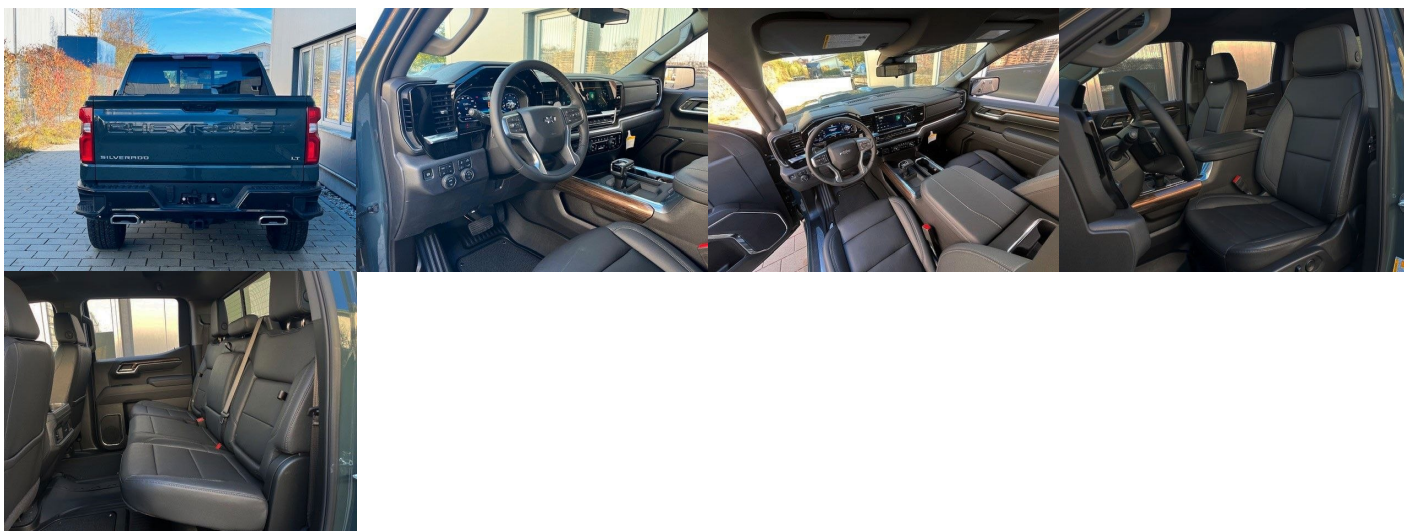

AUTO ZDROJ s.r.o.
Nademlejská 600/1
198 00 Praha 9

IČO: 107 54 423
DIČ: CZ10754423

E-mail

info.autozdroj@gmail.com

Infolinka

+420 737 028 441
+421 940 99 77 00

OTVÁRACIE HODINY

Pondelok - piatok
9:00 - 18:00