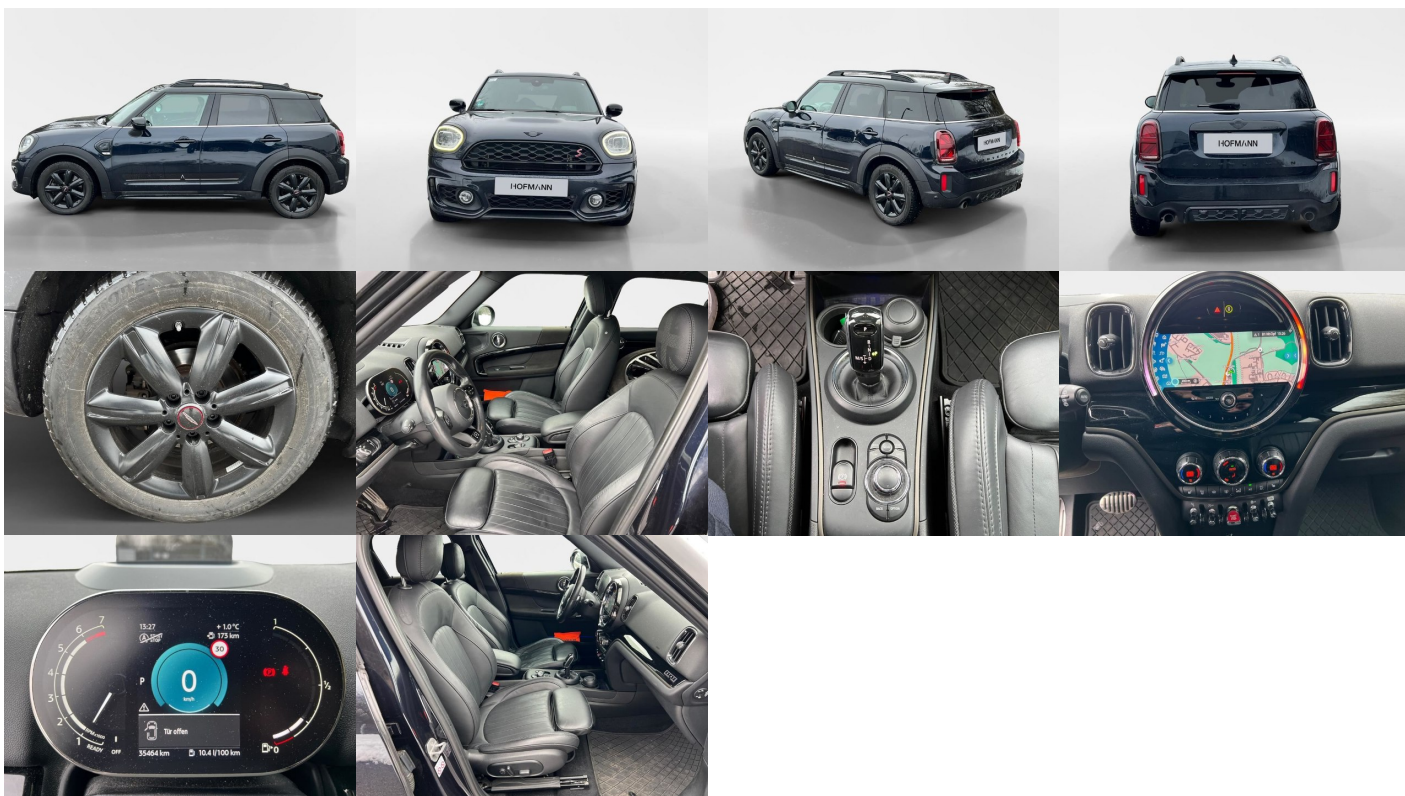

AUTO ZDROJ s.r.o.
Nademejská 600/1
198 00 Praha 9

IČO: 107 54 423
DIČ: CZ10754423

E-mail

info.autozdroj@gmail.com

Infolinka

+420 737 028 441
+421 940 99 77 00

OTVÁRACIE HODINY

Pondelok - piatok
9:00 - 18:00