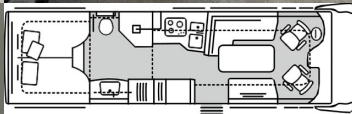

Na dovoz z DE, Možný odpočet DPH, Kontrola originality, Možný leasing, Vozidlo je v záruke, Nové vozidlo

Iné

Filter pevných častíc, USB, Markíza, Samostatná sprcha, WC, Spálňa, Kuchyňa, Chladnička, Kombinovaná nabíjačka, Solárny systém, Vonkajšia sprcha, Obývačka, Midi-Heki, Obytný priestor s kobercom, Bočné sedenie, Samostatná klimatizácia