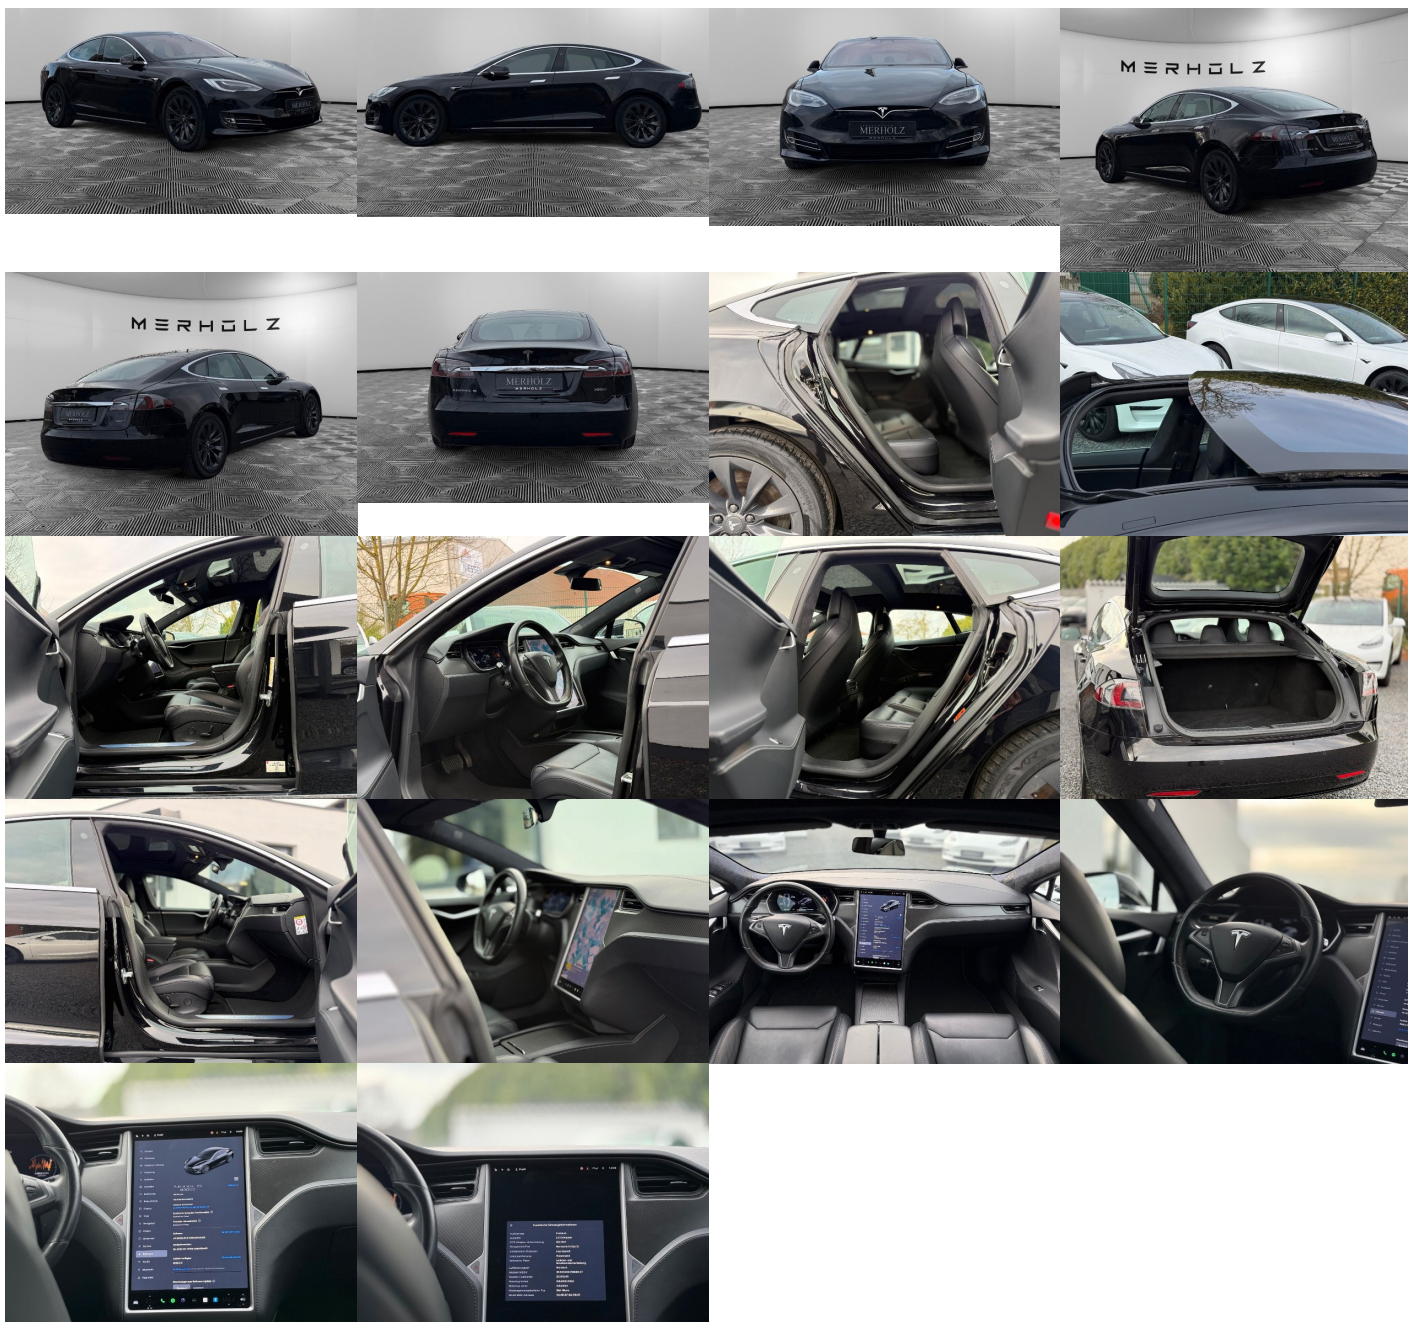

AUTO ZDROJ s.r.o.
Nademejská 600/1
198 00 Praha 9

IČO: 107 54 423
DIČ: CZ10754423

E-mail

info.autozdroj@gmail.com

Infolinka

+420 737 028 441
+421 940 99 77 00

OTVÁRACIE HODINY

Pondelok - piatok
9:00 - 18:00