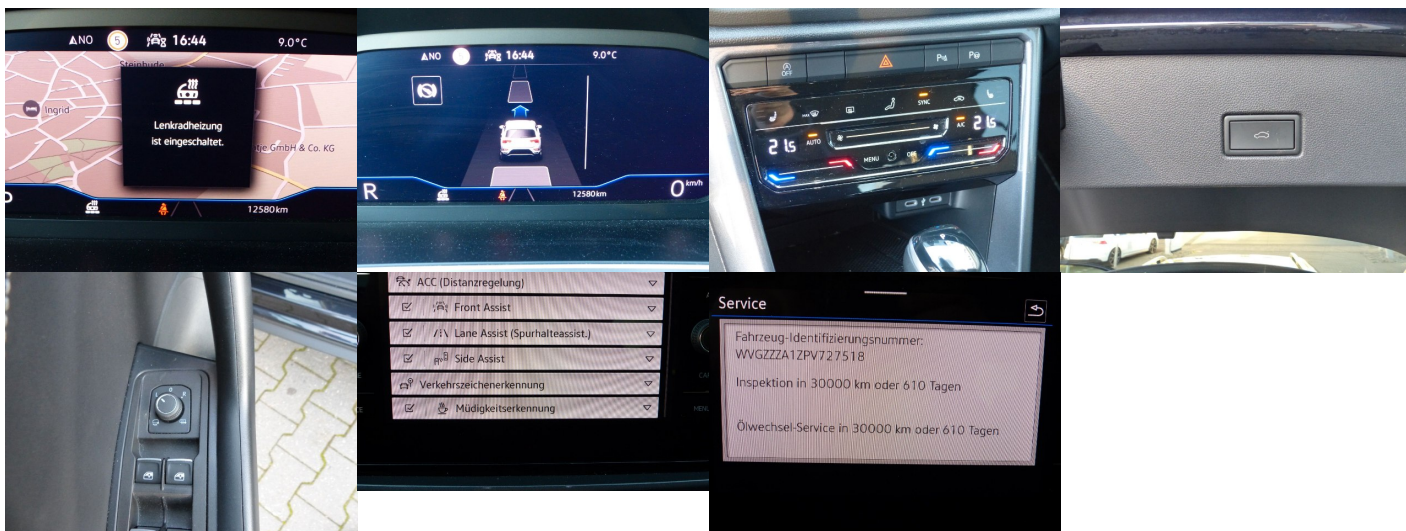

AUTO ZDROJ s.r.o.
Nademlejská 600/1
198 00 Praha 9

IČO: 107 54 423
DIČ: CZ10754423

E-mail

info.autozdroj@gmail.com

Infolinka

+420 737 028 441
+421 940 99 77 00

OTVÁRACIE HODINY

Pondelok - piatok
9:00 - 18:00