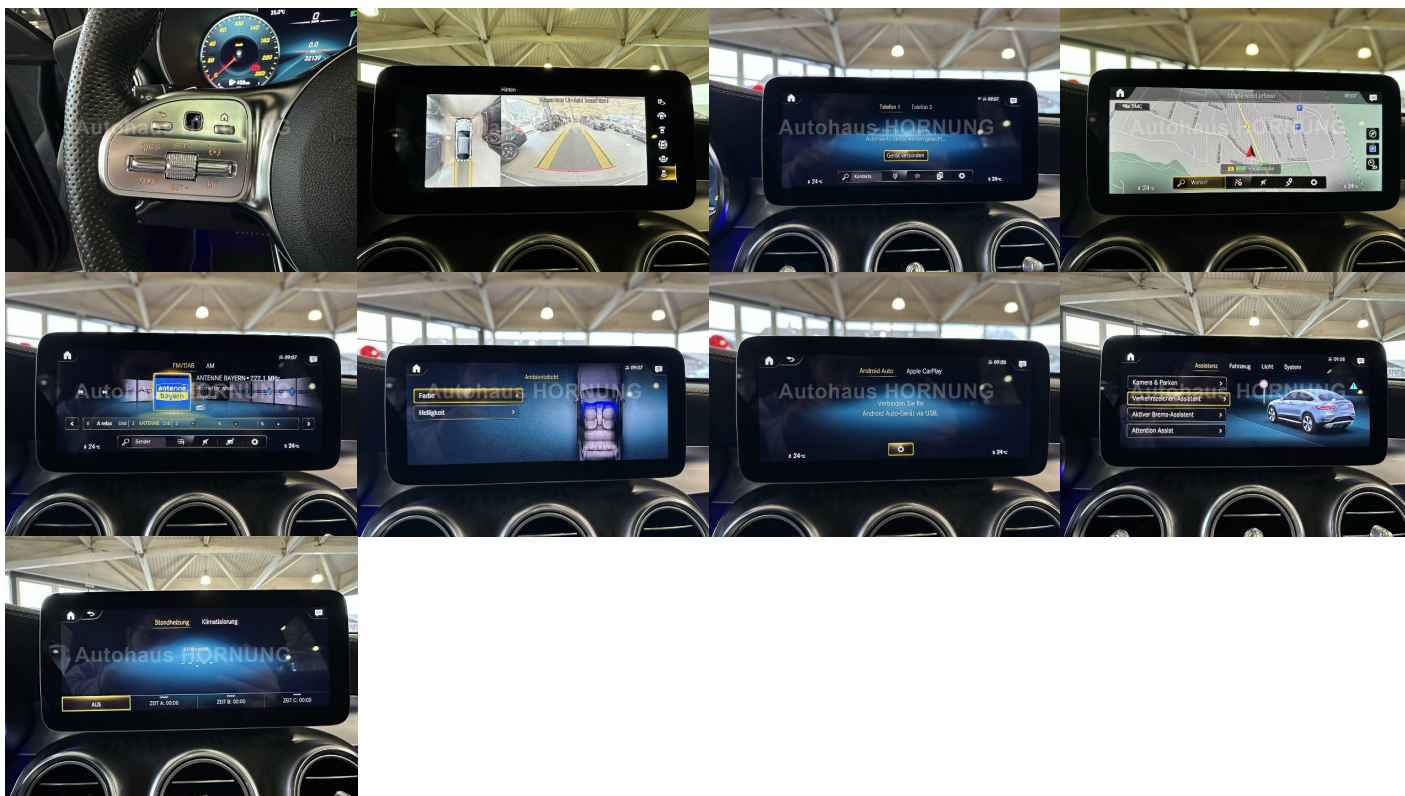

AUTO ZDROJ s.r.o.
Nademlejská 600/1
198 00 Praha 9

IČO: 107 54 423
DIČ: CZ10754423

E-mail

info.autozdroj@gmail.com

Infolinka

+420 737 028 441
+421 940 99 77 00

OTVÁRACIE HODINY

Pondelok - piatok
9:00 - 18:00