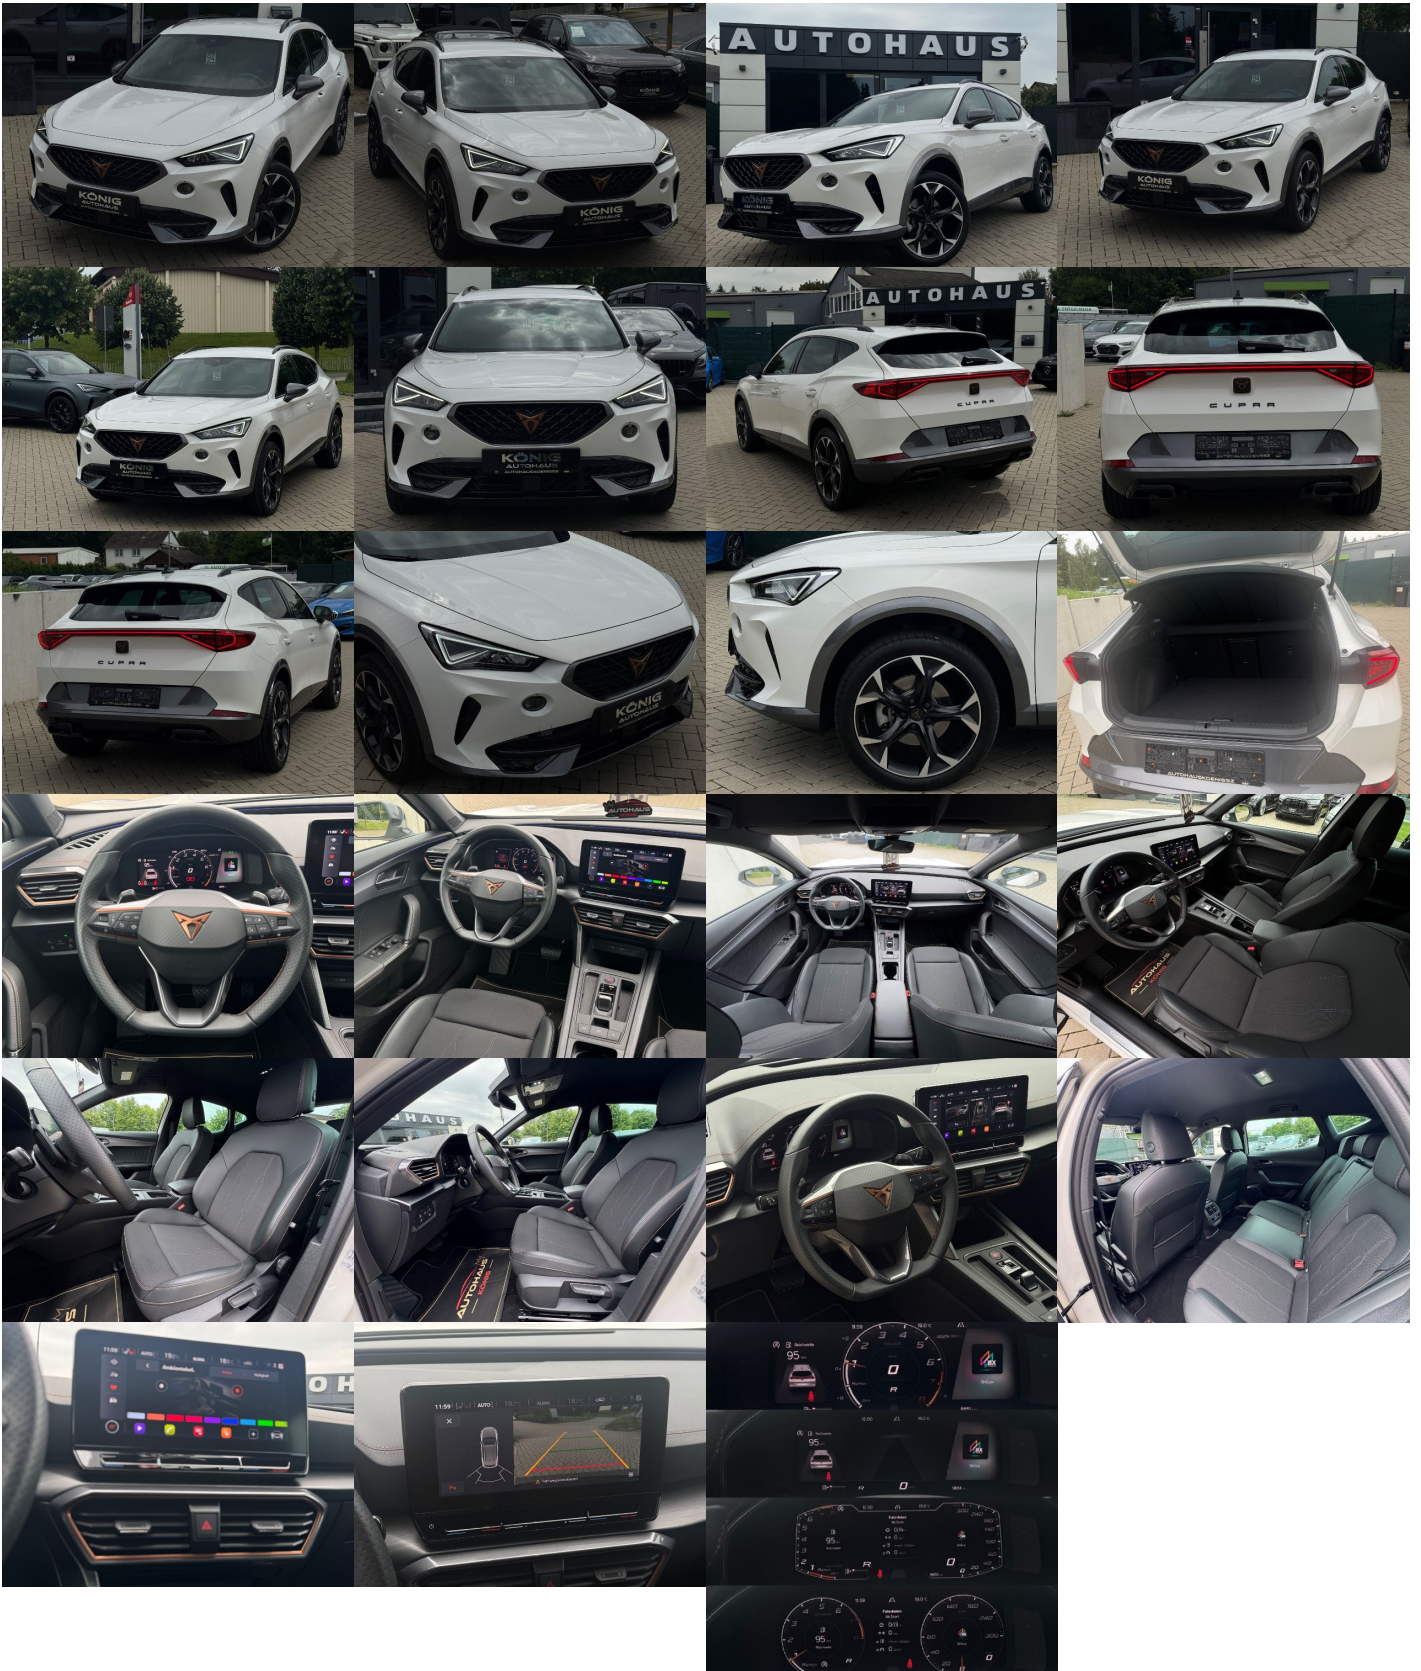

AUTO ZDROJ

AUTO ZDROJ s.r.o.