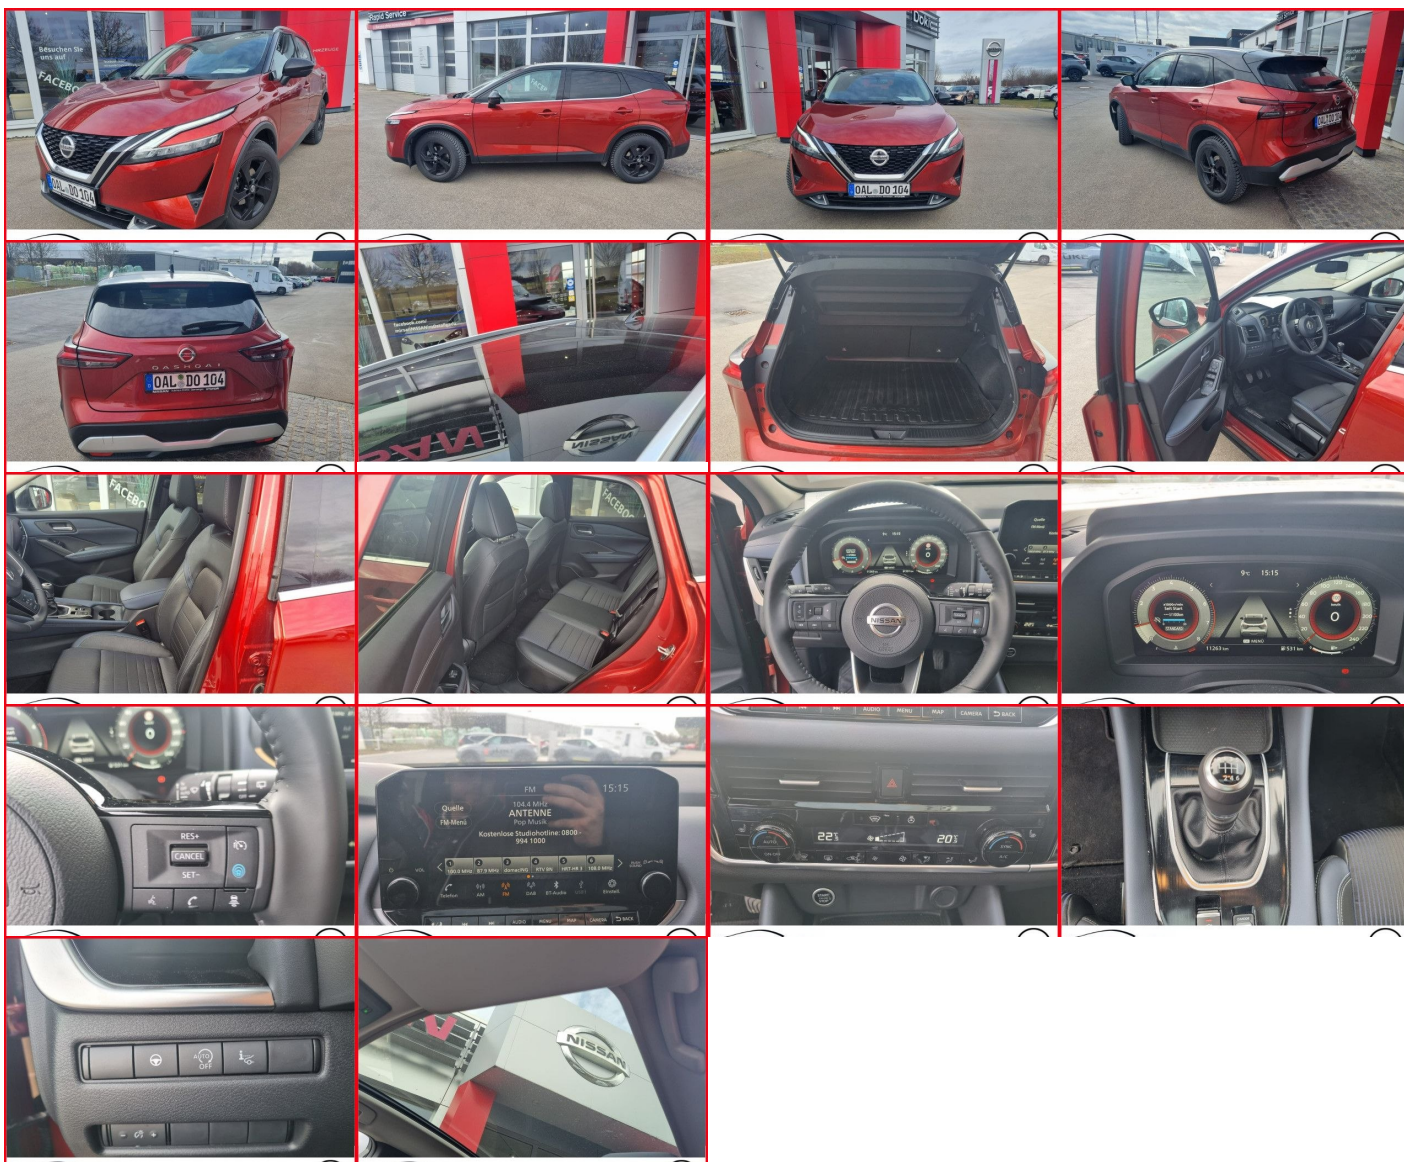

AUTO ZDROJ s.r.o.
Nademejnská 600/1
198 00 Praha 9

IČO: 107 54 423
DIČ: CZ10754423

E-mail

info.autozdroj@gmail.com

Infolinka

+420 737 028 441
+421 940 99 77 00

OTVÁRACIE HODINY

Pondelok - piatok
9:00 - 18:00