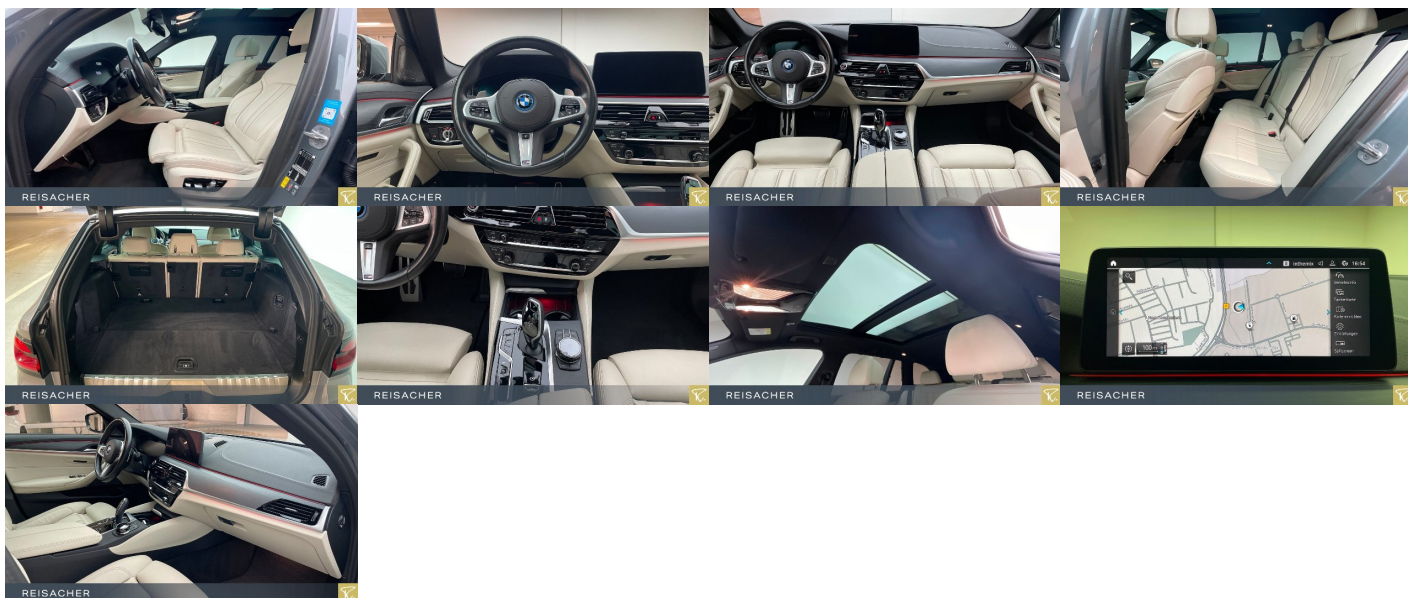

AUTO ZDROJ s.r.o.
Nademlejská 600/1
198 00 Praha 9

IČO: 107 54 423
DIČ: CZ10754423

E-mail

info.autozdroj@gmail.com

Infolinka

+420 737 028 441
+421 940 99 77 00

OTVÁRACIE HODINY

Pondelok - piatok
9:00 - 18:00