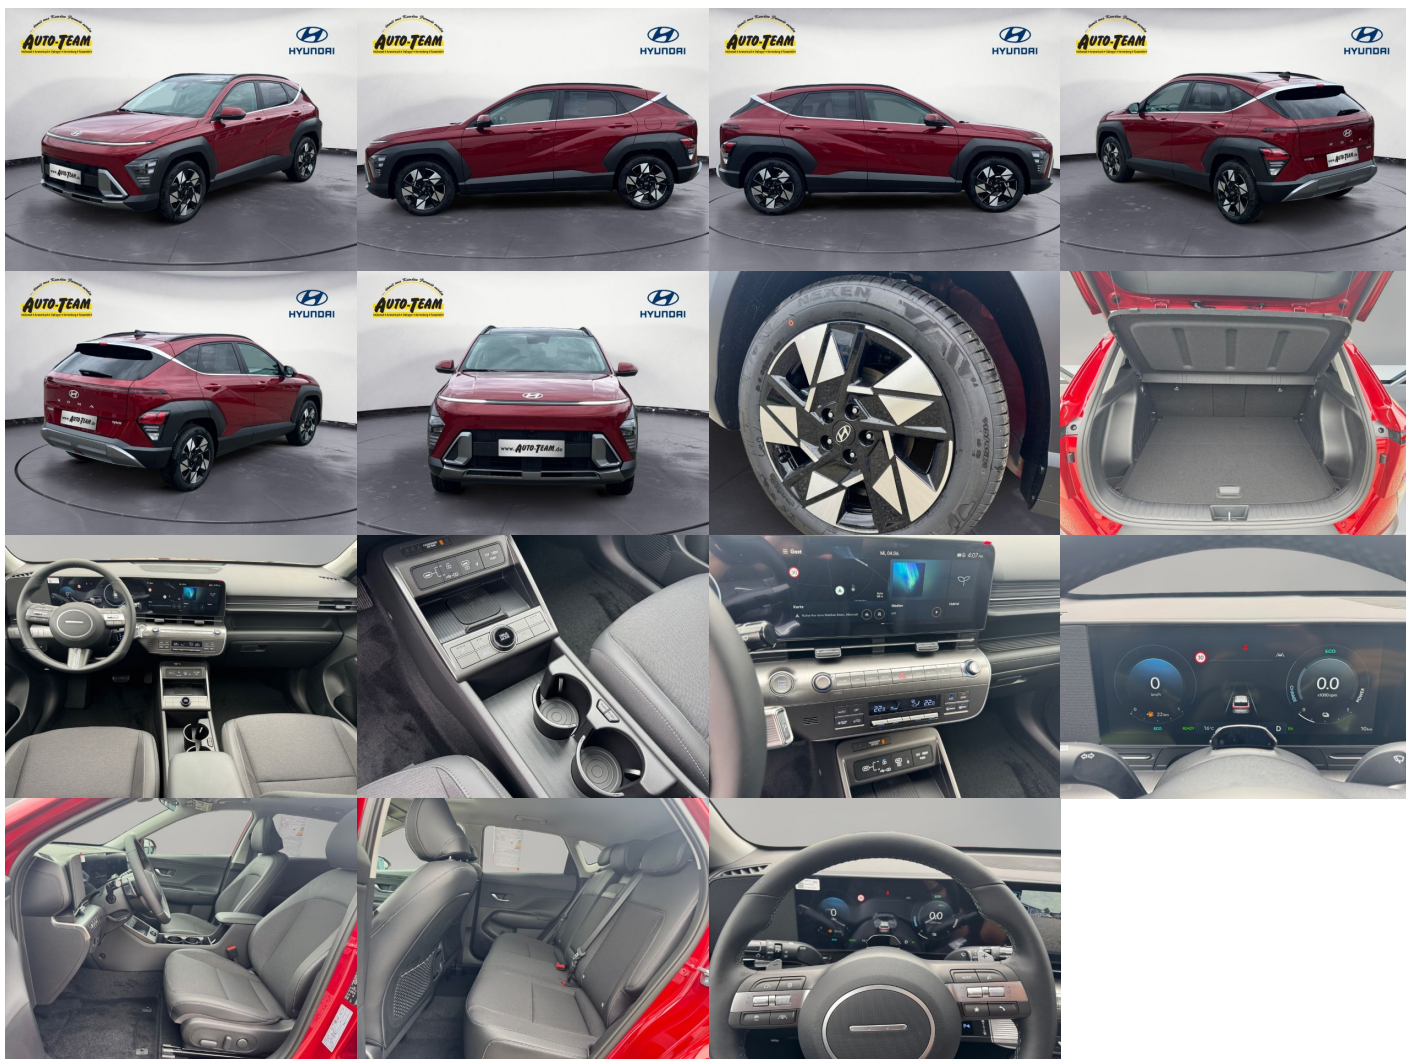

AUTO ZDROJ s.r.o.
Nademlejská 600/1
198 00 Praha 9

IČO: 107 54 423
DIČ: CZ10754423

E-mail

info.autozdroj@gmail.com

Infolinka

+420 737 028 441
+421 940 99 77 00

OTVÁRACIE HODINY

Pondelok - piatok
9:00 - 18:00