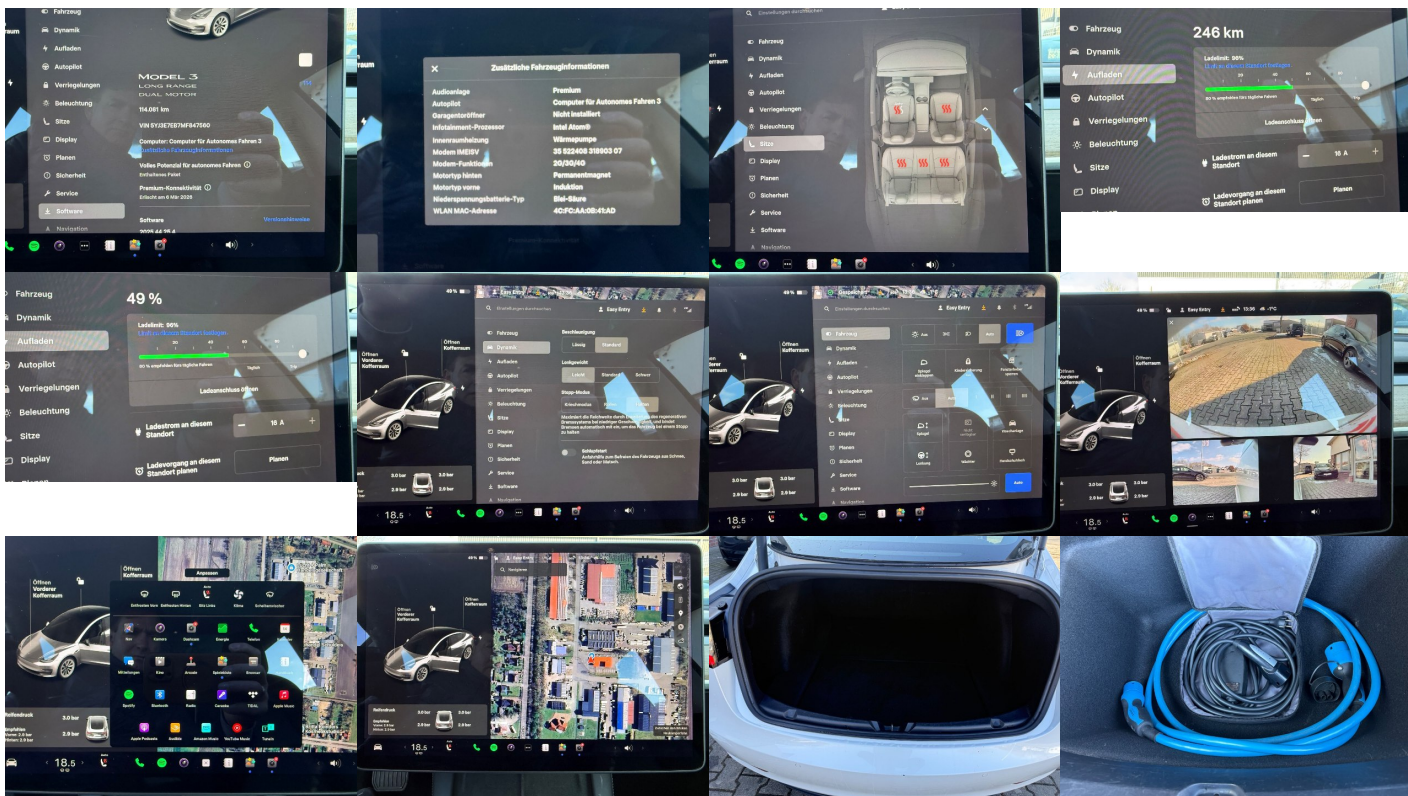

AUTO ZDROJ s.r.o.
Nademlejská 600/1
198 00 Praha 9

IČO: 107 54 423
DIČ: CZ10754423

E-mail

info.autozdroj@gmail.com

Infolinka

+420 737 028 441
+421 940 99 77 00

OTVÁRACIE HODINY

Pondelok - piatok
9:00 - 18:00