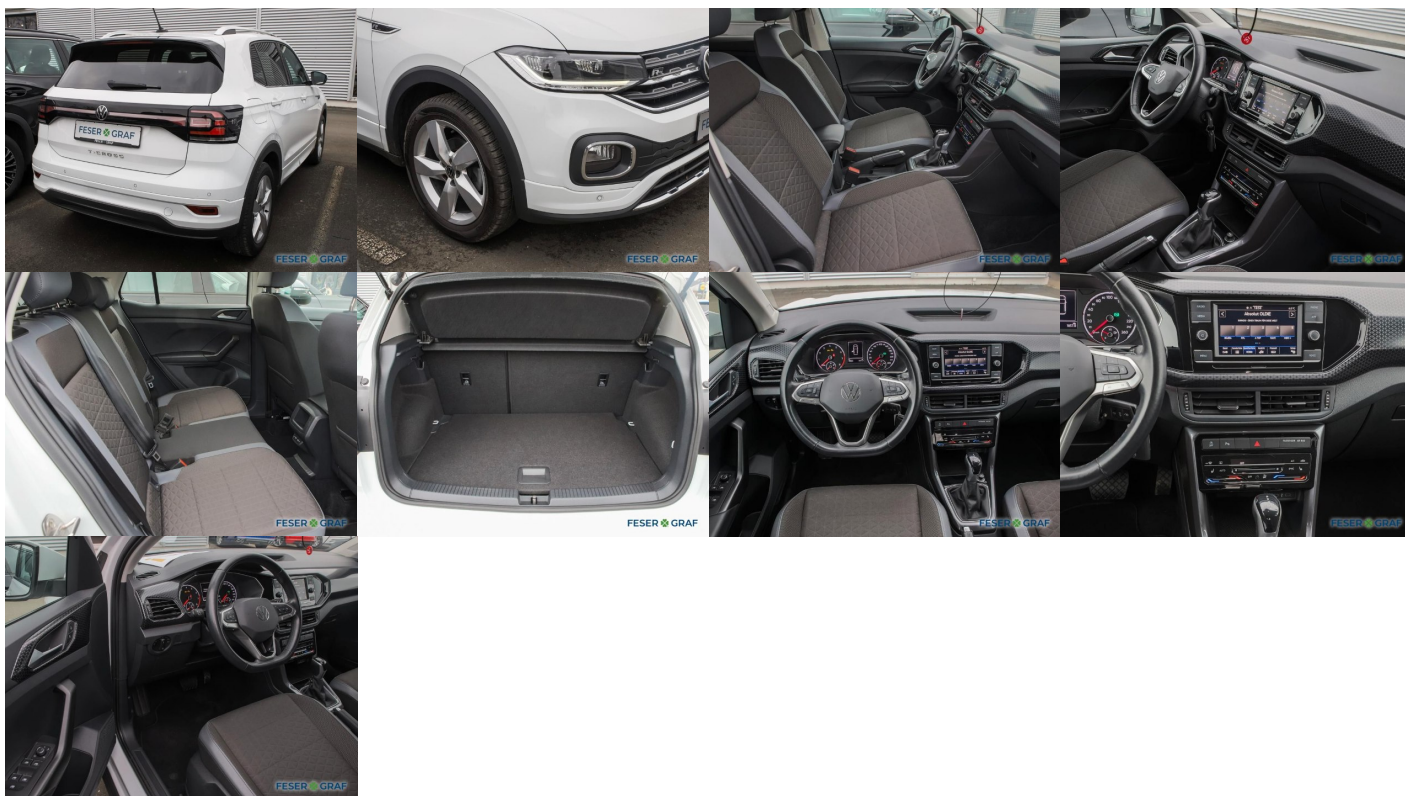

AUTO ZDROJ s.r.o.
Nademlejská 600/1
198 00 Praha 9

IČO: 107 54 423
DIČ: CZ10754423

E-mail

info.autozdroj@gmail.com

Infolinka

+420 737 028 441
+421 940 99 77 00

OTVÁRACIE HODINY

Pondelok - piatok
9:00 - 18:00