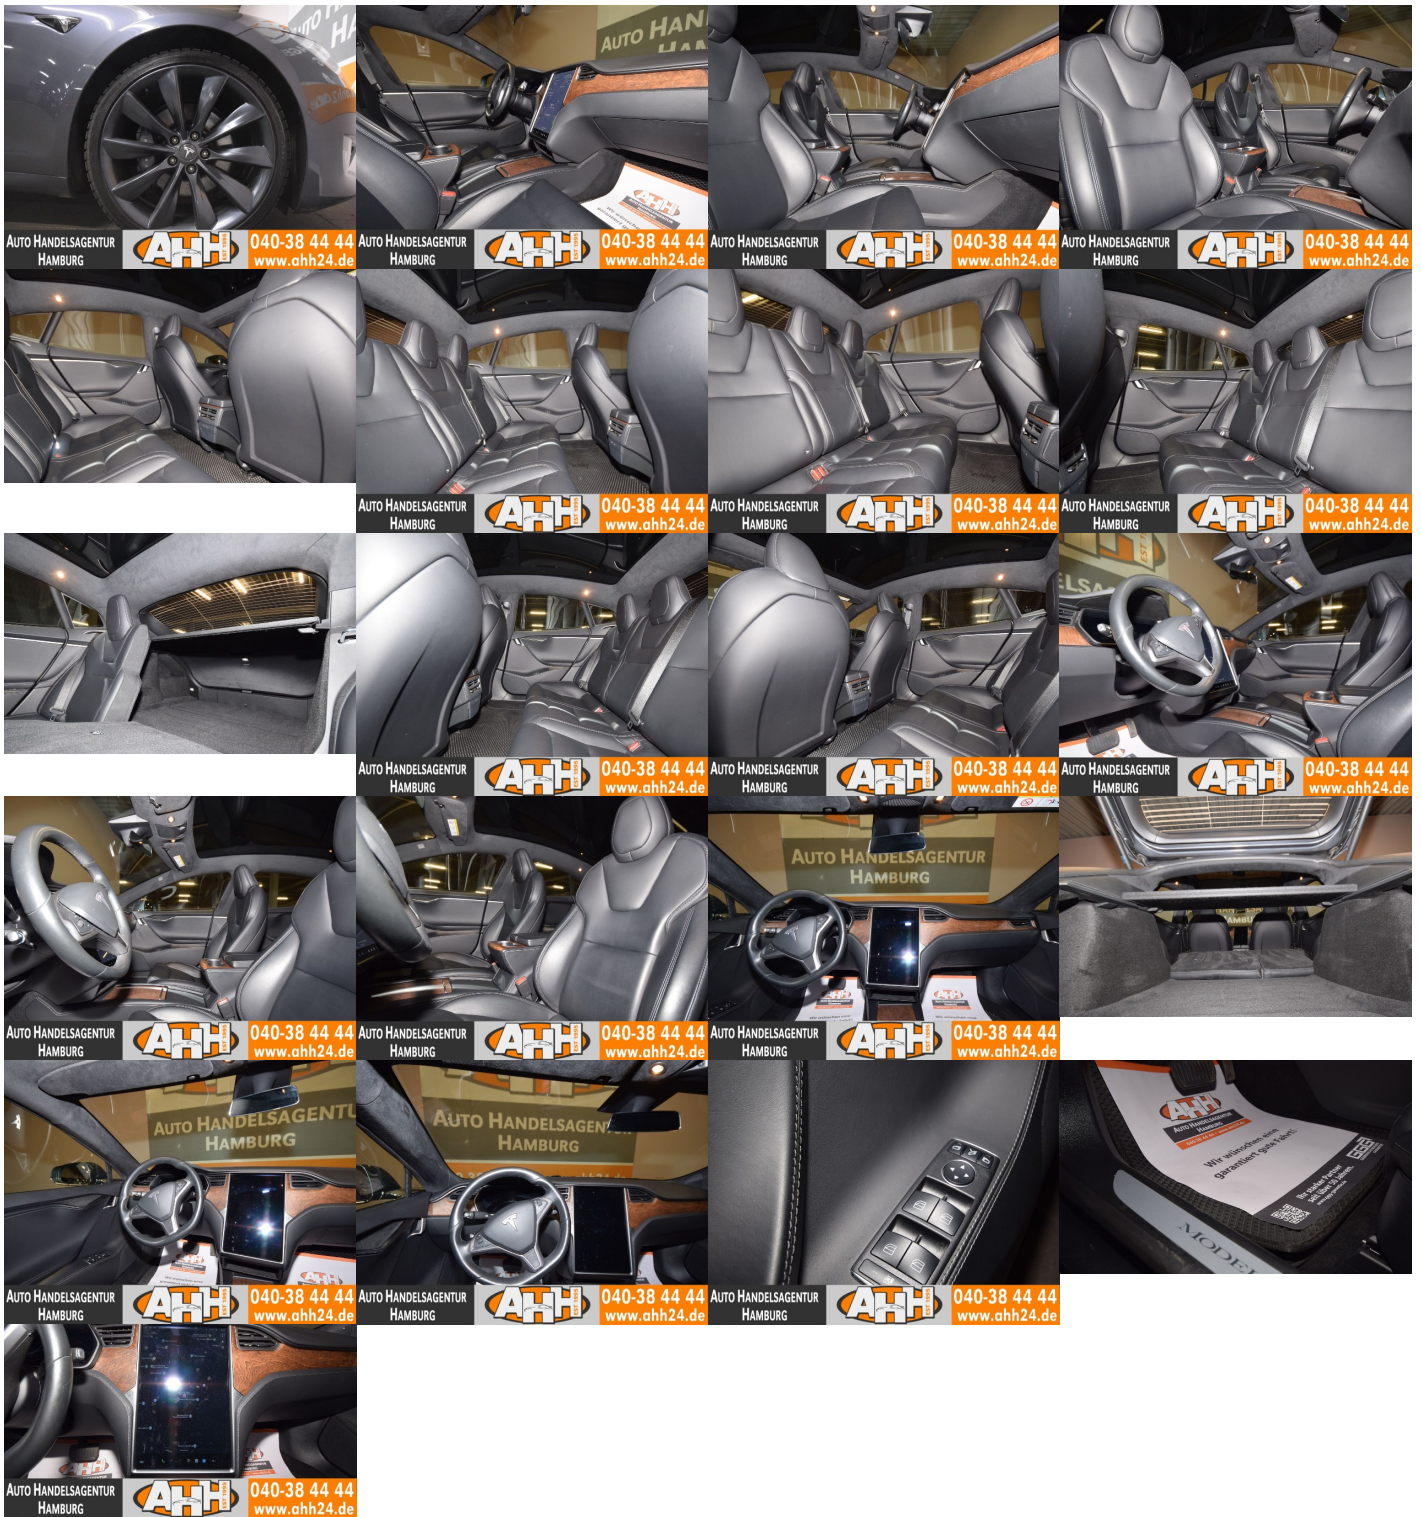

AUTO ZDROJ s.r.o.
Nademlejnská 600/1
198 00 Praha 9

IČO: 107 54 423