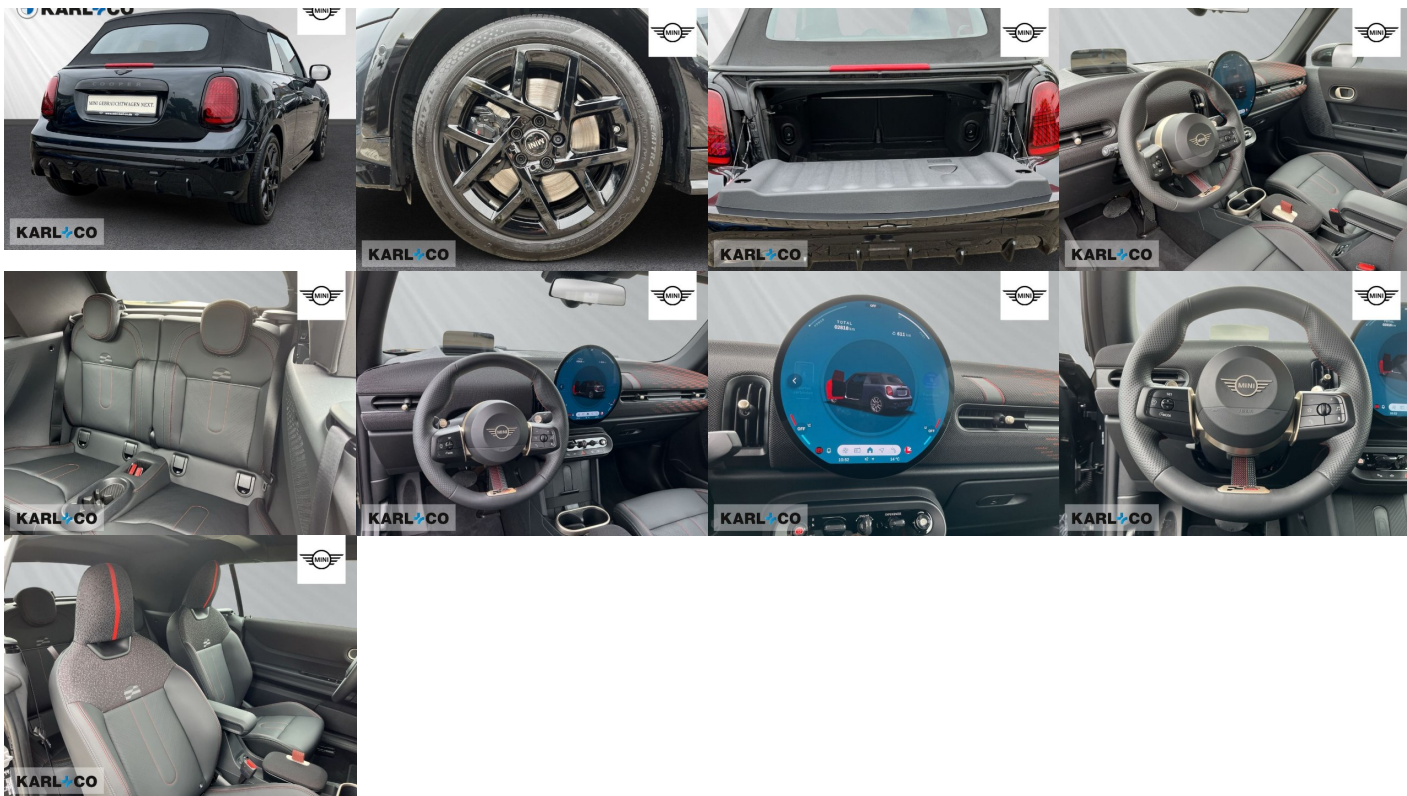

AUTO ZDROJ s.r.o.
Nademlejská 600/1
198 00 Praha 9

IČO: 107 54 423
DIČ: CZ10754423

E-mail

info.autozdroj@gmail.com

Infolinka

+420 737 028 441
+421 940 99 77 00

OTVÁRACIE HODINY

Pondelok - piatok
9:00 - 18:00