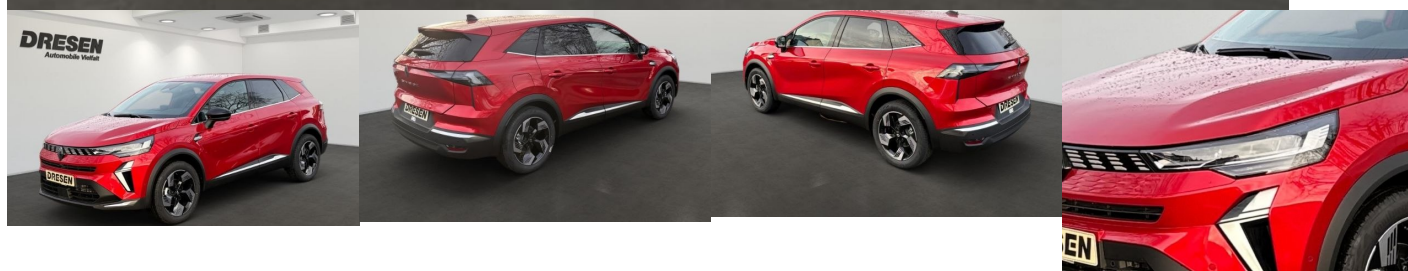

predné a zadné okná, Bezklúčové štartovanie, TV, LCD panel, Vyhrievaný volant, Dotyková obrazovka, Indukčné nabíjanie pre smartphony, Rádio DAB, Vnútorné zrkadlo sa automaticky stmieva, Bluetooth, Hlasitý odposluch, Osvetlenie okolia, Android Auto, Apple CarPlay, Integrované streamovanie hudby, Zvukový systém, Ovládanie hlasom, Plne digitálny prístrojový panel

Ostatné

Palubný počítač, Imobilizér, Hliníkové disky, Tempomat, Tónované sklá, Navigačný systém, Svetlomety LED, Dažďový senzor, Automatické svetlá, Parkovací senzor zadný+predný, Parkovacia kamera, Svetelný senzor, Stop&Start systém, Vonkajší teplomer, Bezklúčové otváranie dverí, Svietenie denné LED, 360° kamera, Glare-free high beam, Oddelenie batožinového priestoru / Mriežka, interiér textil, Priečka batožinového priestoru

Doplňujúce informácie

Na dovoz z DE, Možný odpočet DPH, Kontrola originality, Možný leasing, Vozidlo je v záruke, Nové vozidlo

Iné

Filter pevných častíc, USB, Zimný balíček