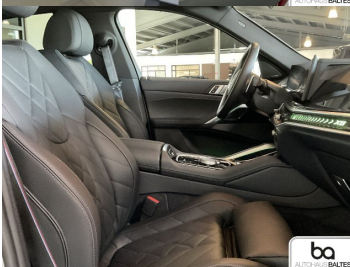

ba
AUTOHAUS BALTES

AUTO ZOROJ

ba AUTOHAU

Tel: +49-6551- 147 30 0
Fax: +49-6551-147 30 22

Auf Rietzfeld 3
54595 Niederprüm

ba
AUTOHAUS BALTES