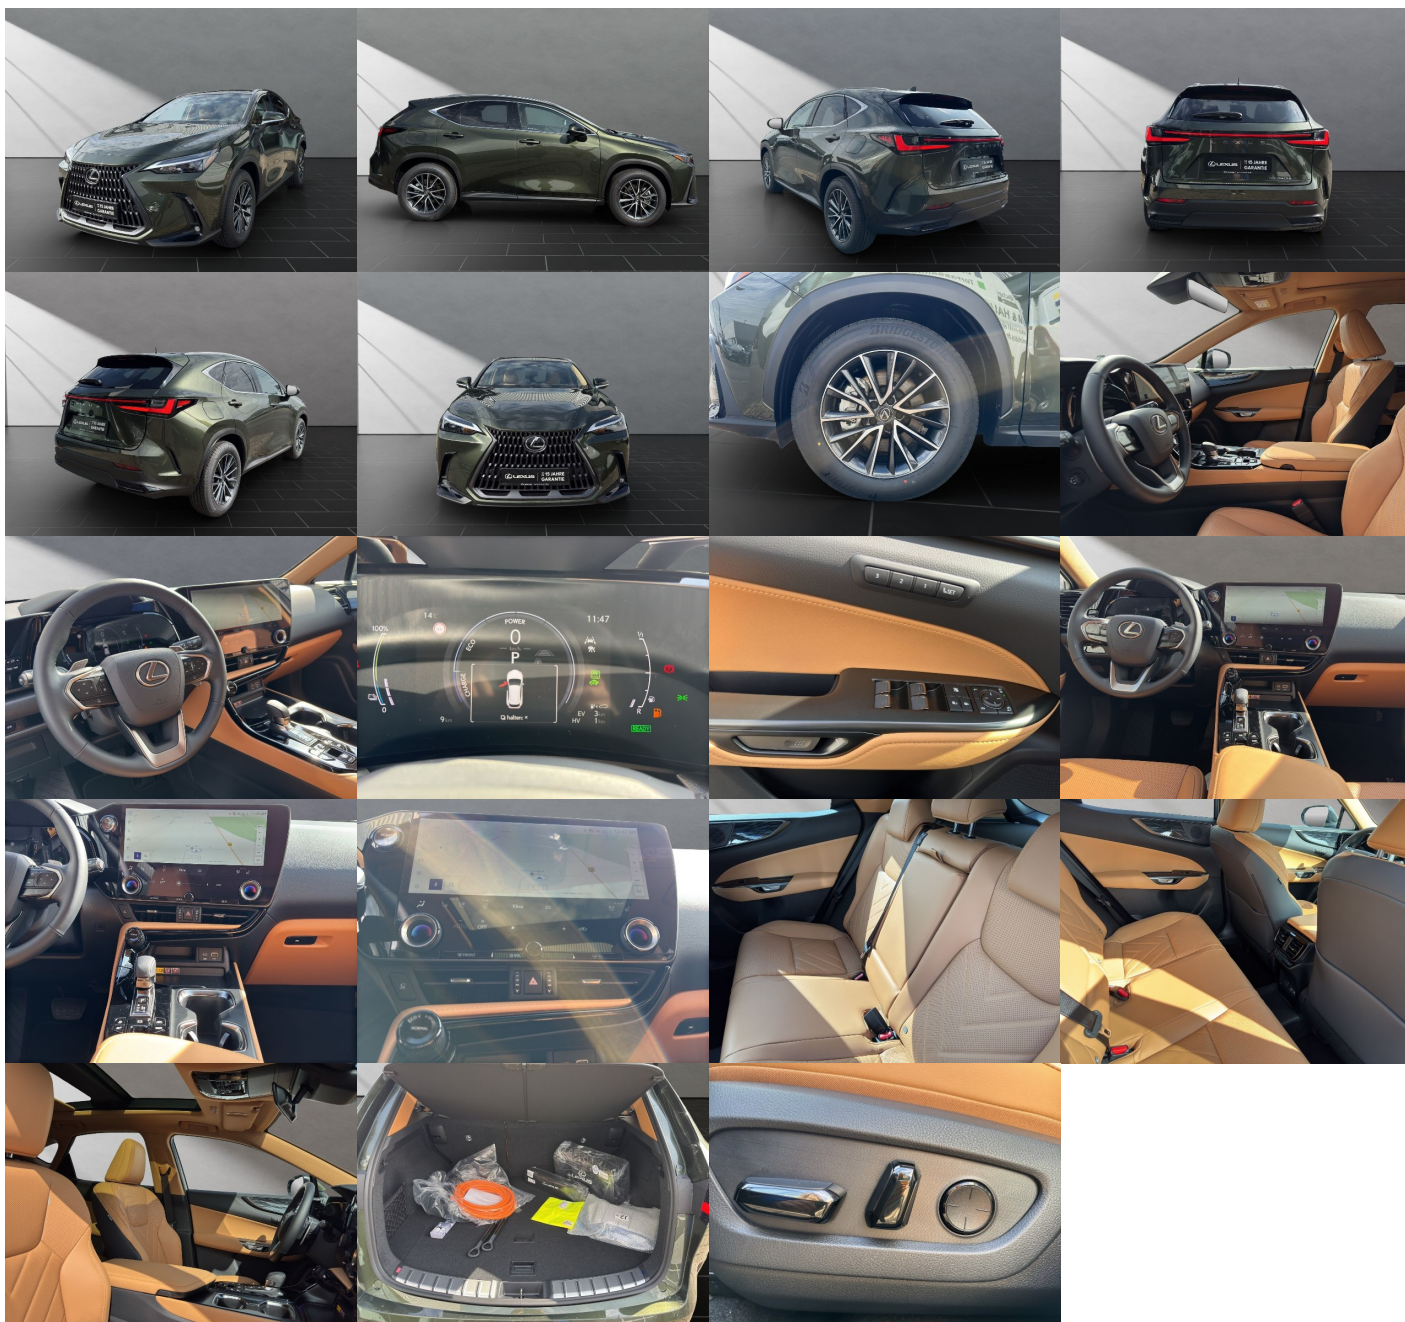

AUTO ZDROJ s.r.o.
Nademejnská 600/1
198 00 Praha 9

IČO: 107 54 423
DIČ: CZ10754423

E-mail

info.autozdroj@gmail.com

Infolinka

+420 737 028 441
+421 940 99 77 00

OTVÁRACIE HODINY

Pondelok - piatok
9:00 - 18:00