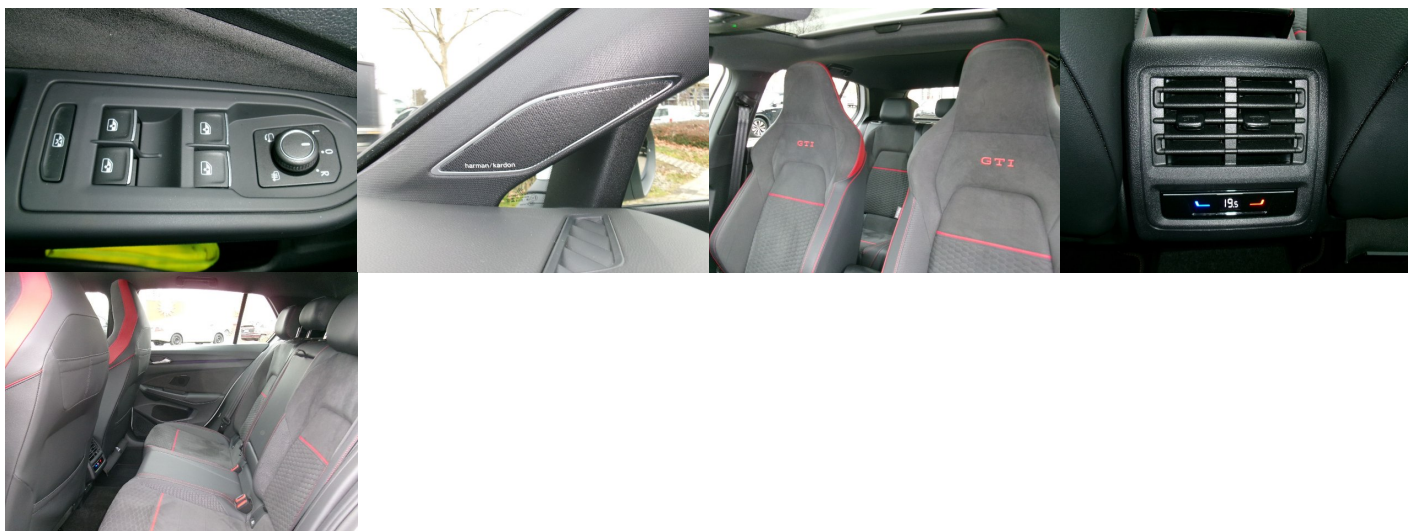

AUTO ZDROJ s.r.o.
Nademlejská 600/1
198 00 Praha 9

IČO: 107 54 423
DIČ: CZ10754423

E-mail

info.autozdroj@gmail.com

Infolinka

+420 737 028 441
+421 940 99 77 00

OTVÁRACIE HODINY

Pondelok - piatok
9:00 - 18:00