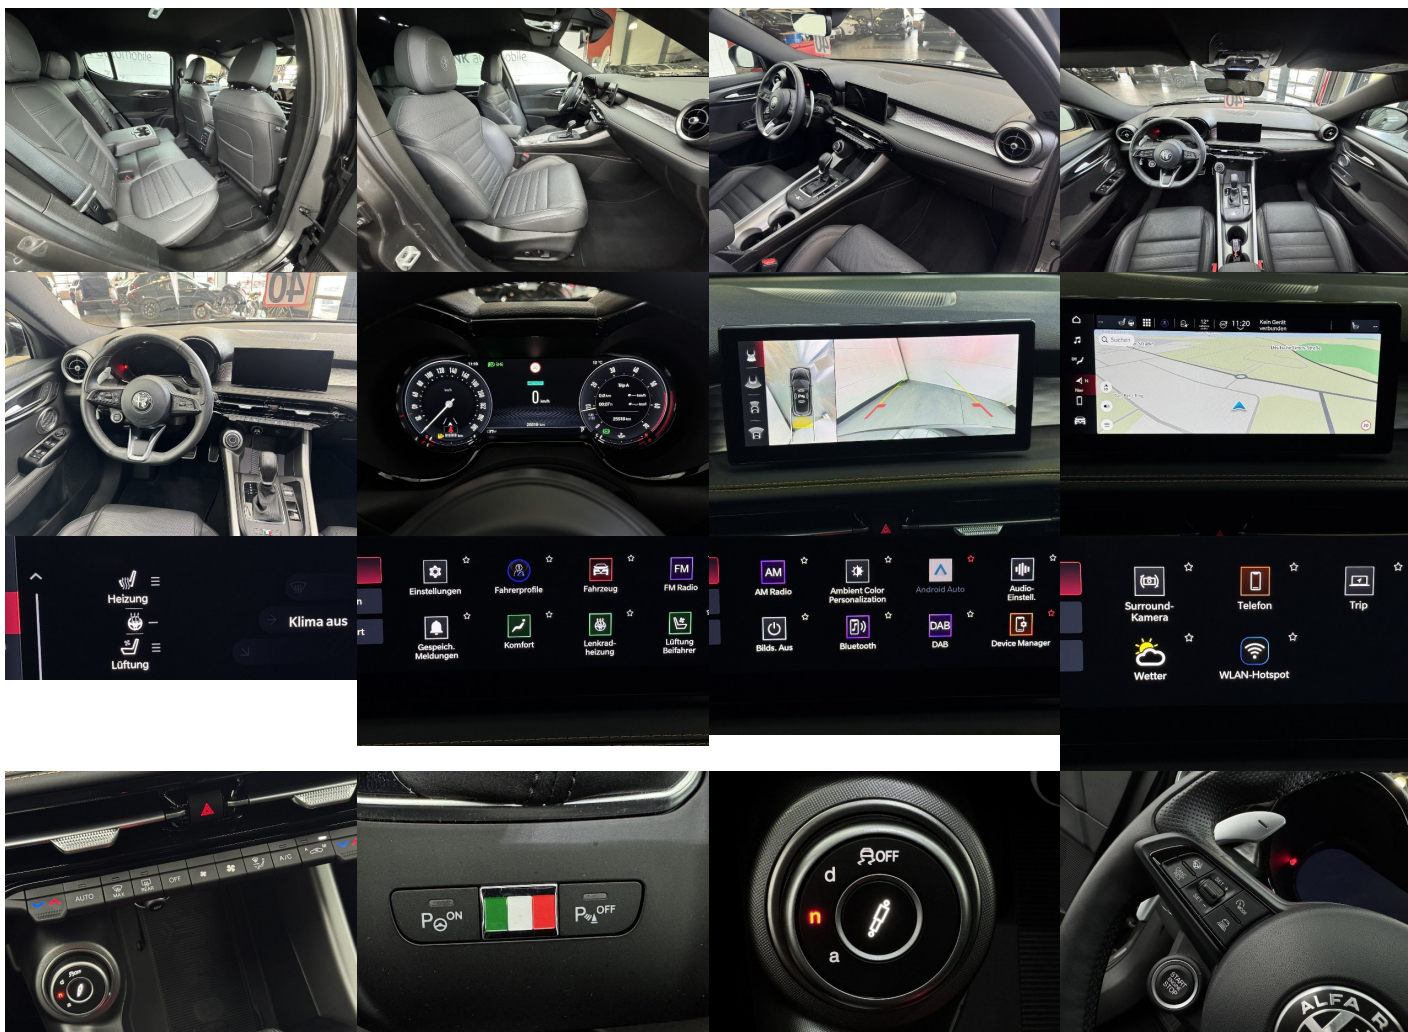

AUTO ZDROJ s.r.o.
Nademlejnská 600/1
198 00 Praha 9

IČO: 107 54 423
DIČ: CZ10754423

E-mail

info.autozdroj@gmail.com

Infolinka

+420 737 028 441
+421 940 99 77 00

OTVÁRACIE HODINY

Pondelok - piatok
9:00 - 18:00