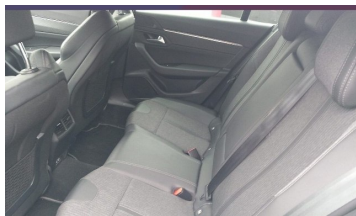

AUTO ZDROJ s.r.o.
Nademlejská 600/1
198 00 Praha 9

IČO: 107 54 423
DIČ: CZ10754423

E-mail

info.autozdroj@gmail.com

Infolinka

+420 737 028 441
+421 940 99 77 00

OTVÁRACIE HODINY

Pondelok - piatok
9:00 - 18:00