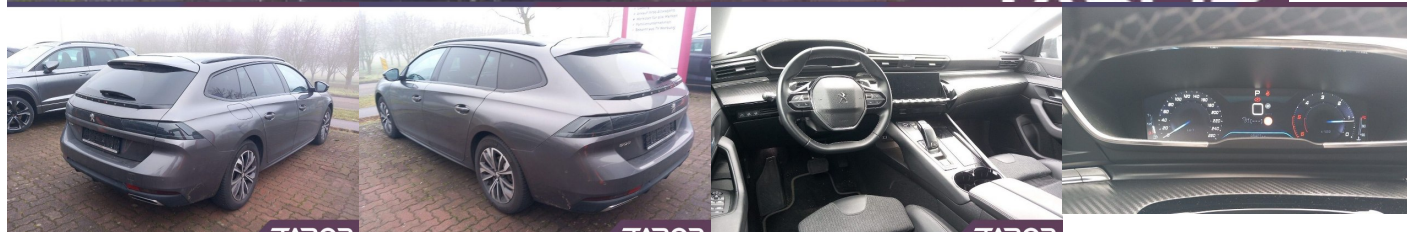

ovládanie, Kožený paket (volant), Vyhrievané zrkadlá, Multifunkčný volant, Lakťová opierka vpredu, Rádio, El. predné a zadné okná, Bezklúčové štartovanie, Vnútorne zrkadlo sa automaticky stmieva, Zrkadlenie smartphonu, Android Auto, Apple CarPlay, Bedrová opierka, Radenie pádlami, TV, Plne digitálny prístrojový panel

Ostatné

Palubný počítač, Hliníkové disky, Strešný nosič - Lyžiny, Tónované sklá, Navigačný systém, Svetlomety LED, Dažďový senzor, Automatické svetlá, Parkovací senzor zadný, Parkovacia kamera, Svetelný senzor, Stop&Start systém, Vonkajší teplomer, Adaptívny tempomat, Bezklúčové otváranie dverí, El. zatváranie kufra, Svietenie denné LED, interiér textil

Doplňujúce informácie

Na dovoz z DE, Možný odpočet DPH, Kontrola originality, Možný leasing, Úplná servisná história

Iné

Filter pevných častíc