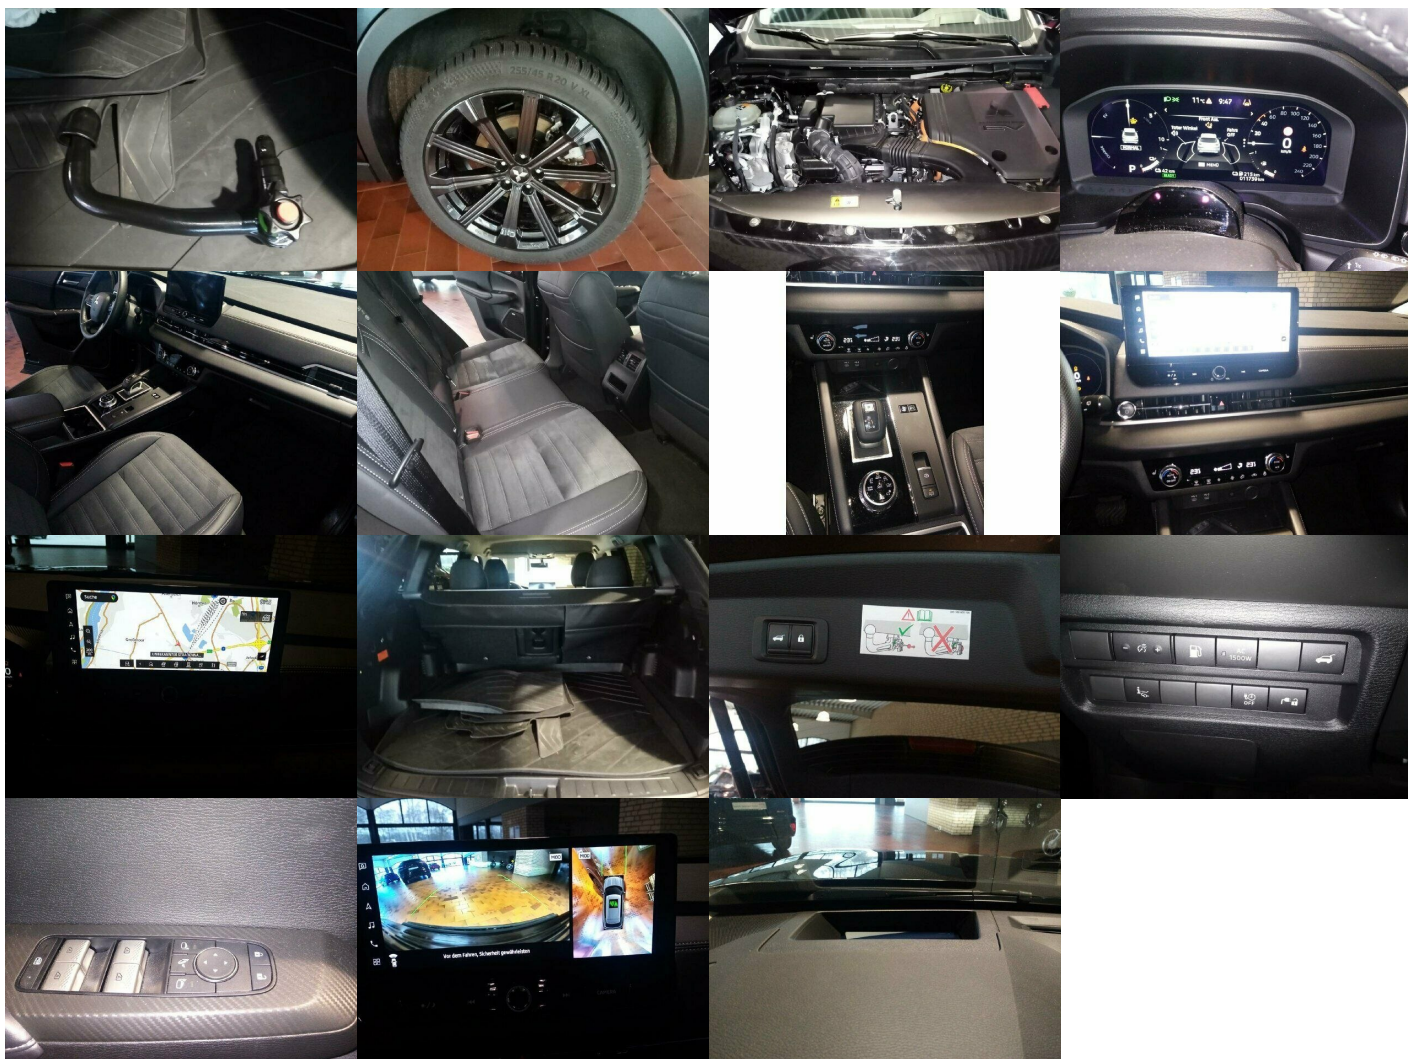

AUTO ZDROJ s.r.o.
Nademlejská 600/1
198 00 Praha 9

IČO: 107 54 423
DIČ: CZ10754423

E-mail

info.autozdroj@gmail.com

Infolinka

[+420 737 028 441](tel:+420737028441)
[+421 940 99 77 00](tel:+421940997700)

OTVÁRACIE HODINY

Pondelok - piatok
9:00 - 18:00