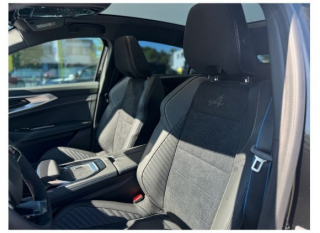

AUTO ZDROJ s.r.o.
Nademlejská 600/1
198 00 Praha 9

IČO: 107 54 423
DIČ: CZ10754423

E-mail

info.autozdroj@gmail.com

Infolinka

+420 737 028 441
+421 940 99 77 00

OTVÁRACIE HODINY

Pondelok - piatok
9:00 - 18:00