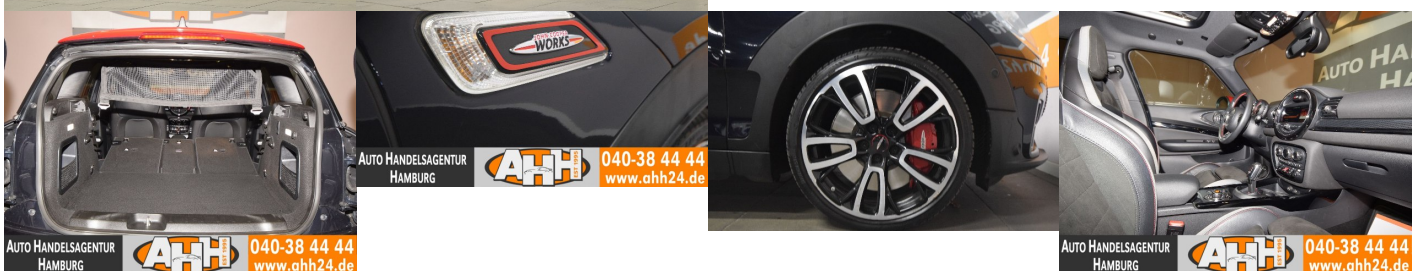

AUTO HANDELSAGENTUR HAMBURG **AHH** 040-38 44 44 www.ahh24.de