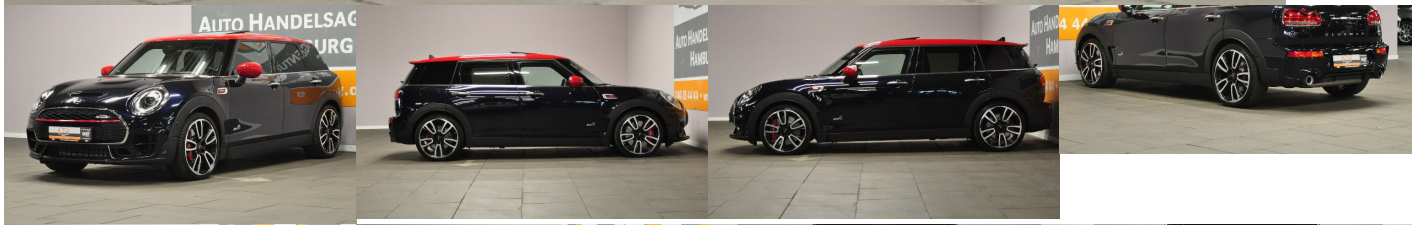

AUTO HANDELSAGENTUR HAMBURG **AHH** 040-38 44 44 www.ahh24.de