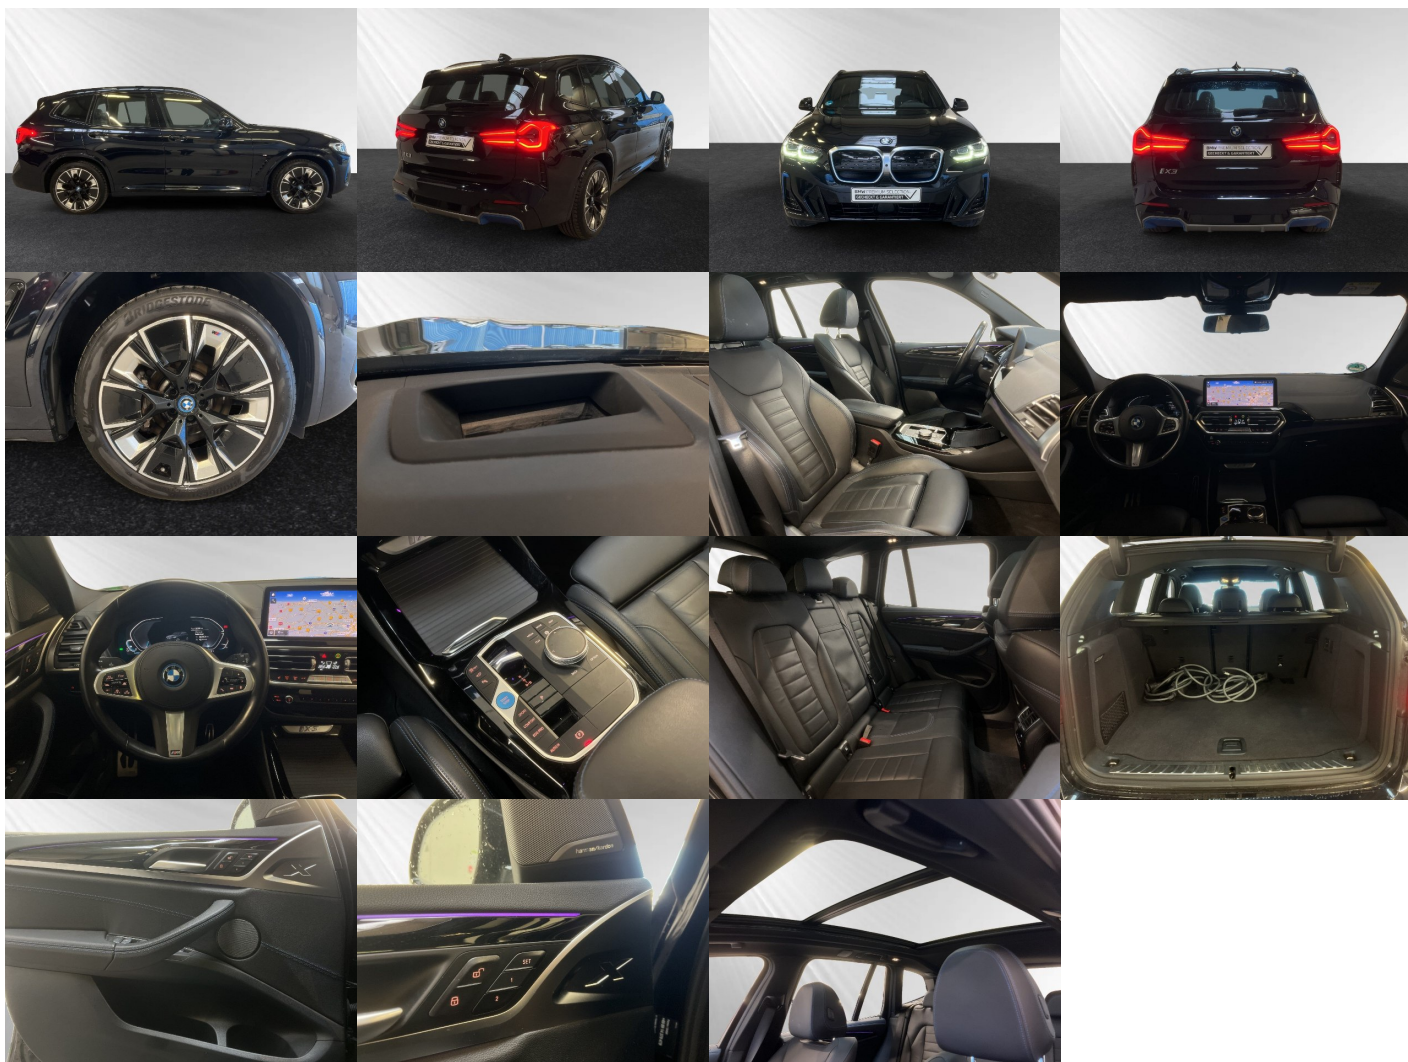

AUTO ZDROJ s.r.o.
Nademlejská 600/1
198 00 Praha 9

IČO: 107 54 423
DIČ: CZ10754423

E-mail

info.autozdroj@gmail.com

Infolinka

+420 737 028 441
+421 940 99 77 00

OTVÁRACIE HODINY

Pondelok - piatok
9:00 - 18:00