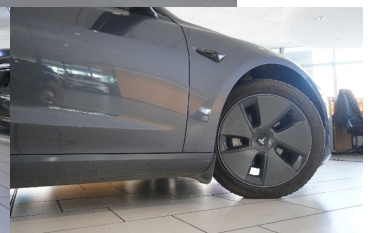

hudby, Zvukový systém, Ovládanie hlasom, Plne digitálny prístrojový panel, WLAN / Wifi Hotspot

Ostatné

Palubný počítač, Protiprešmykový systém, Hliníkové disky, Parkovací asistent, Svetlomety do hmly, Tónované sklá, Strešné okno, Navigačný systém, Svetlomety LED, Dažďový senzor, Automatické svetlá, Parkovací senzor zadný, Parkovacia kamera, Svetelný senzor, Vonkajší teplomer, Ostrekovač svetlometov, Adaptívny tempomat, Bezklúčové otváranie dverí, El. zatváranie kufru, Panoramatická strecha, Svietenie denné LED, Oddelenie batožinového priestoru / Mriežka, Adaptívne natáčanie svetlometov, Tepelné čerpadlo, Priečka batožinového priestoru

Doplňujúce informácie

Na dovoz z DE, Možný odpočet DPH, Kontrola originality, Možný leasing, Úplná servisná história, Prvý majiteľ

Iné

Nefajčiarske vozidlo, USB, Zimný balíček