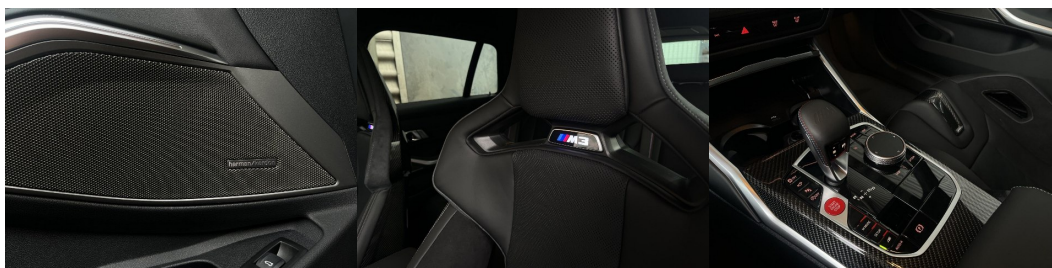

AUTO ZDROJ s.r.o.
Nademejnská 600/1
198 00 Praha 9

IČO: 107 54 423
DIČ: CZ10754423

E-mail

info.autozdroj@gmail.com

Infolinka

+420 737 028 441
+421 940 99 77 00

OTVÁRACIE HODINY

Pondelok - piatok
9:00 - 18:00