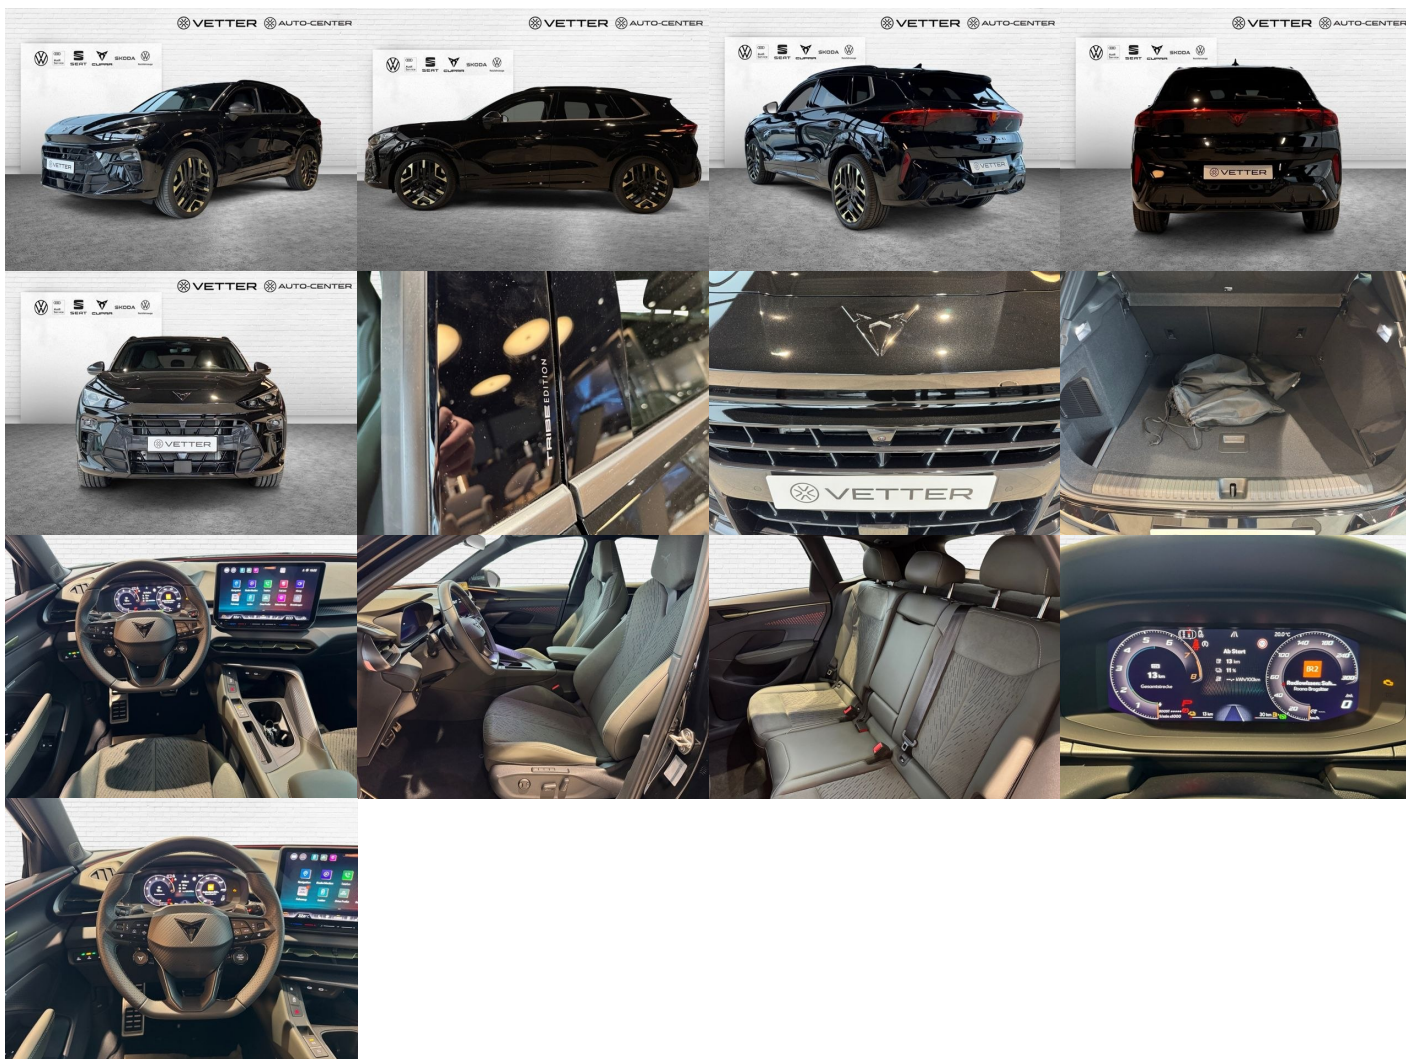

AUTO ZDROJ s.r.o.
Nademlejská 600/1
198 00 Praha 9

IČO: 107 54 423
DIČ: CZ10754423

E-mail

info.autozdroj@gmail.com

Infolinka

+420 737 028 441
+421 940 99 77 00

OTVÁRACIE HODINY

Pondelok - piatok
9:00 - 18:00