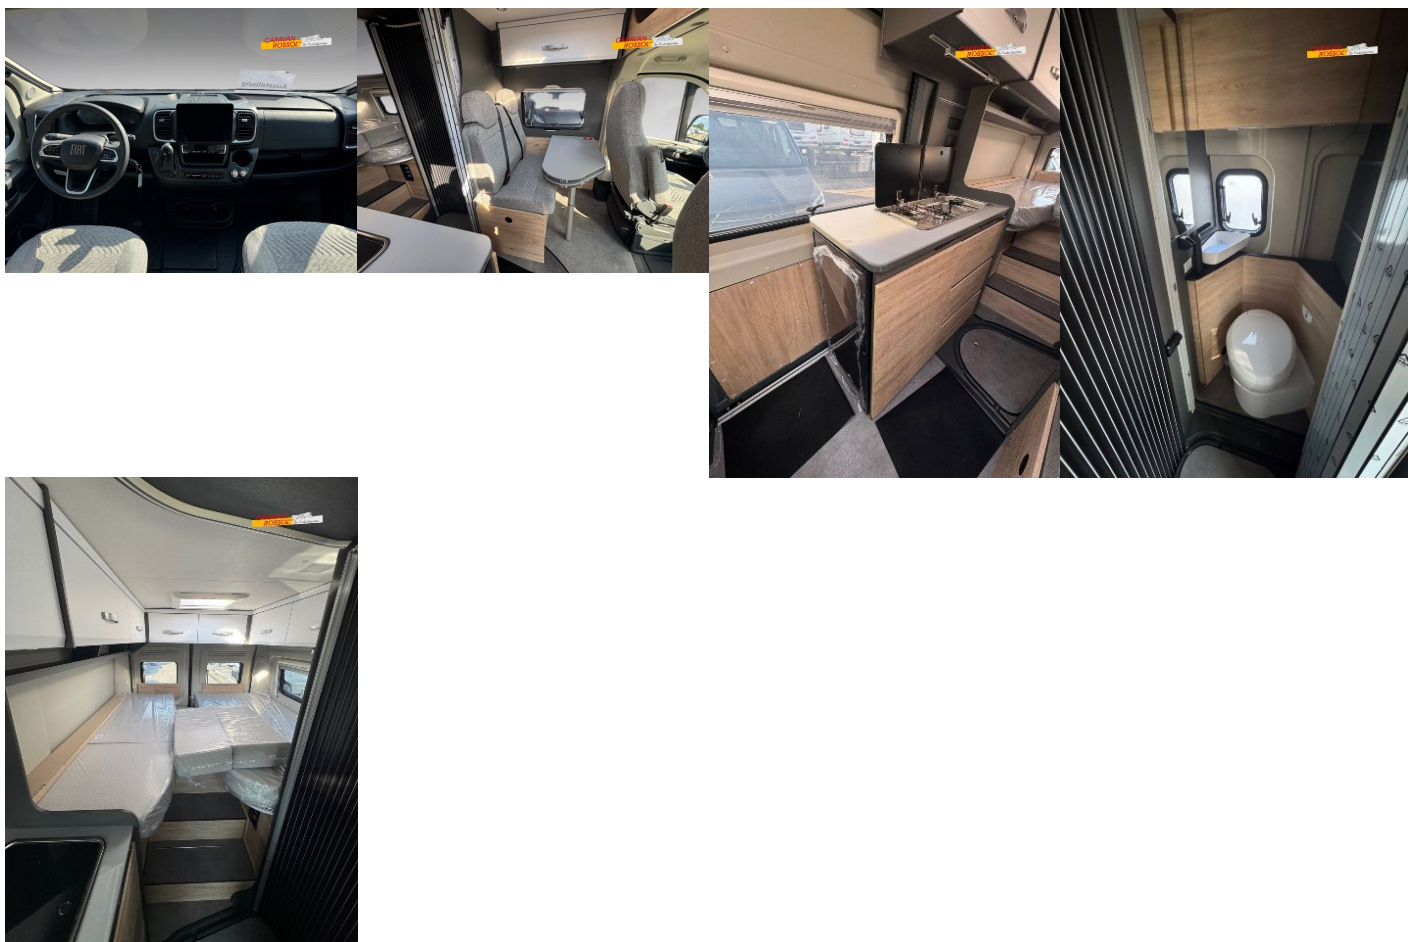

AUTO ZDROJ s.r.o.
Nademejnská 600/1
198 00 Praha 9

IČO: 107 54 423
DIČ: CZ10754423

E-mail

info.autozdroj@gmail.com

Infolinka

+420 737 028 441
+421 940 99 77 00

OTVÁRACIE HODINY

Pondelok - piatok
9:00 - 18:00