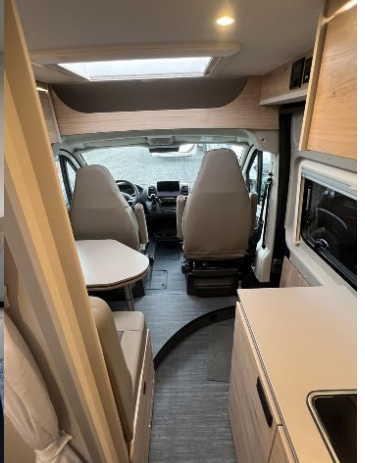

AUTO ZDROJ s.r.o.
Nademlejská 600/1
198 00 Praha 9