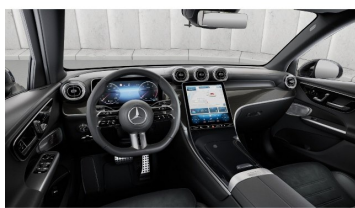

AUTO ZDROJ s.r.o.
Nademlejská 600/1
198 00 Praha 9