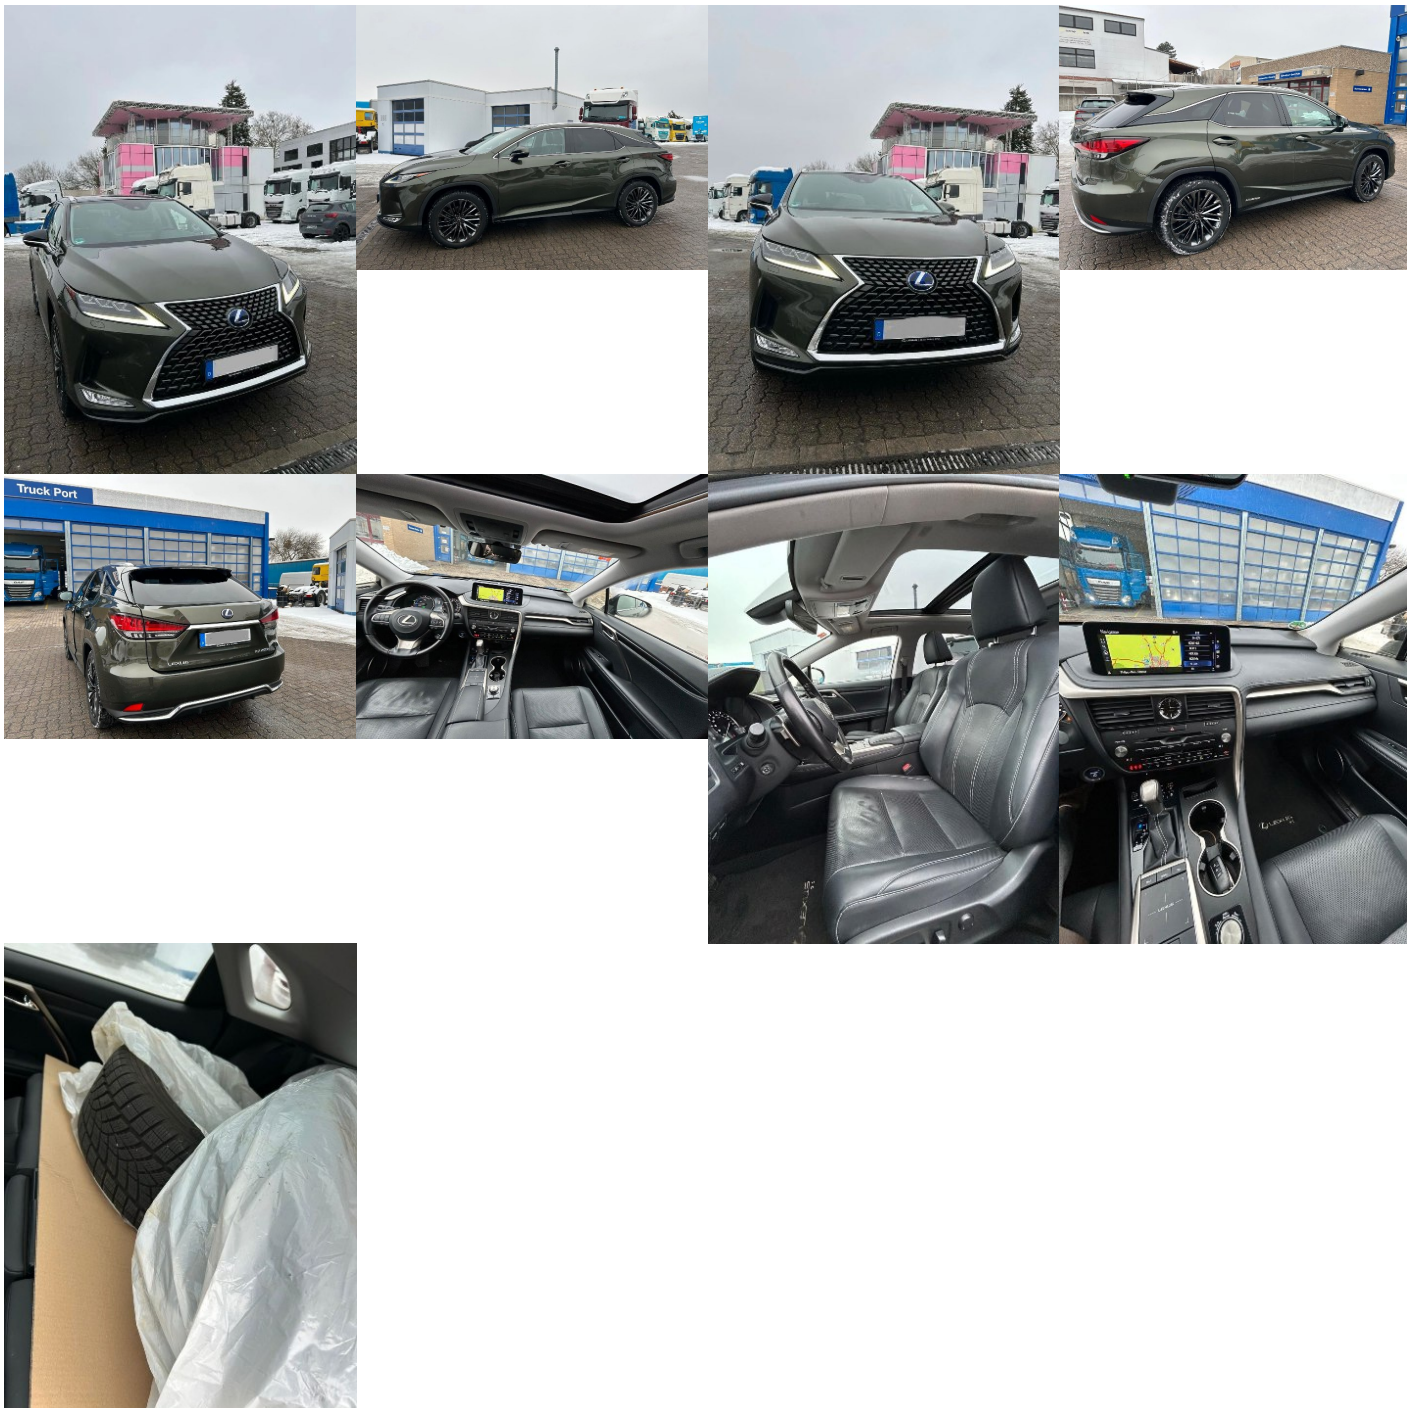

AUTO ZDROJ s.r.o.
Nademlejská 600/1
198 00 Praha 9

IČO: 107 54 423
DIČ: CZ10754423

E-mail

info.autozdroj@gmail.com

Infolinka

+420 737 028 441
+421 940 99 77 00

OTVÁRACIE HODINY

Pondelok - piatok
9:00 - 18:00