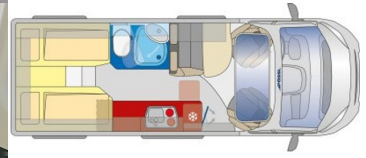

AUTO ZDROJ s.r.o.
Nademlejská 600/1
198 00 Praha 9

IČO: 107 54 423
DIČ: CZ10754423

E-mail

info.autozdroj@gmail.com

Infolinka

+420 737 028 441
+421 940 99 77 00

OTVÁRACIE HODINY

Pondelok - piatok
9:00 - 18:00