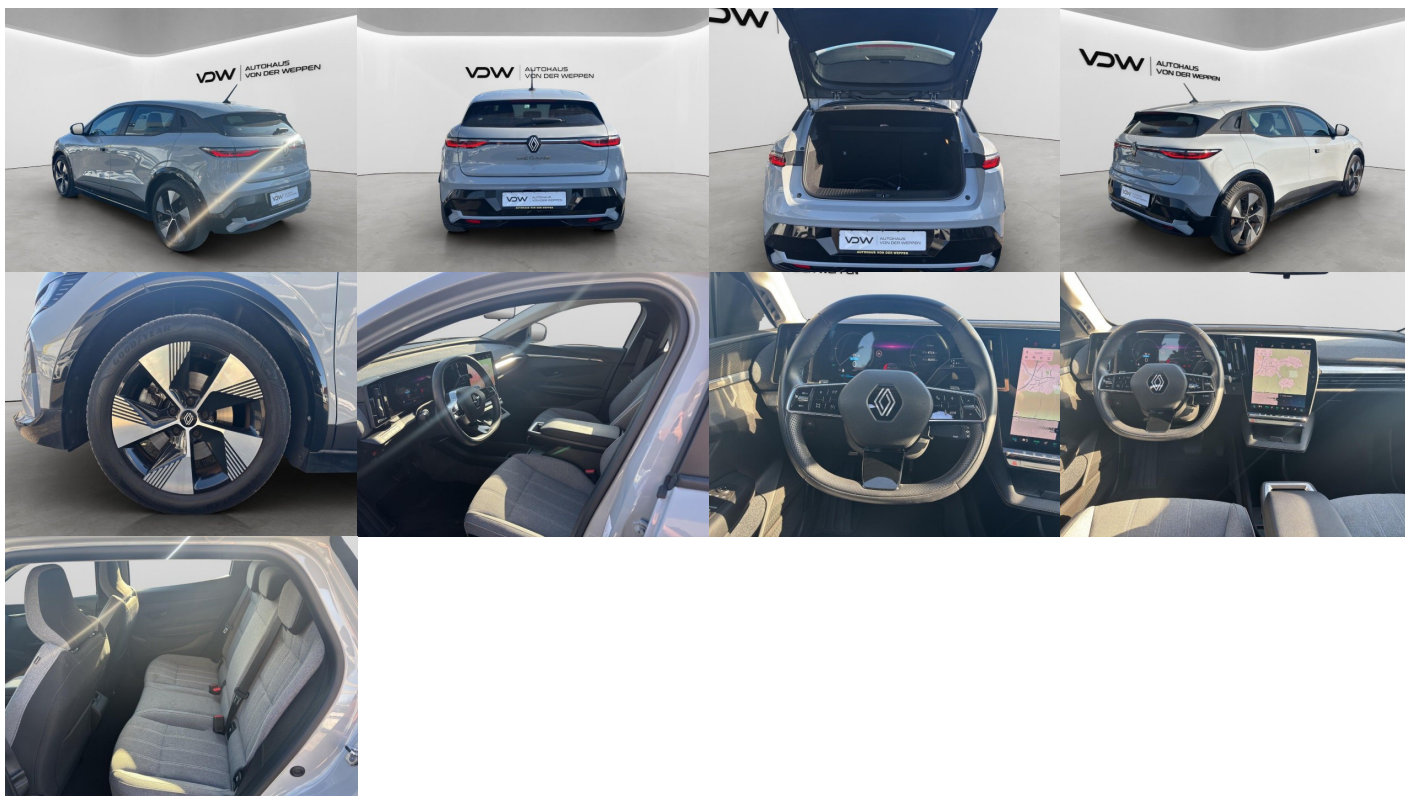

AUTO ZDROJ s.r.o.
Nademlejská 600/1
198 00 Praha 9

IČO: 107 54 423
DIČ: CZ10754423

E-mail

info.autozdroj@gmail.com

Infolinka

+420 737 028 441
+421 940 99 77 00

OTVÁRACIE HODINY

Pondelok - piatok
9:00 - 18:00