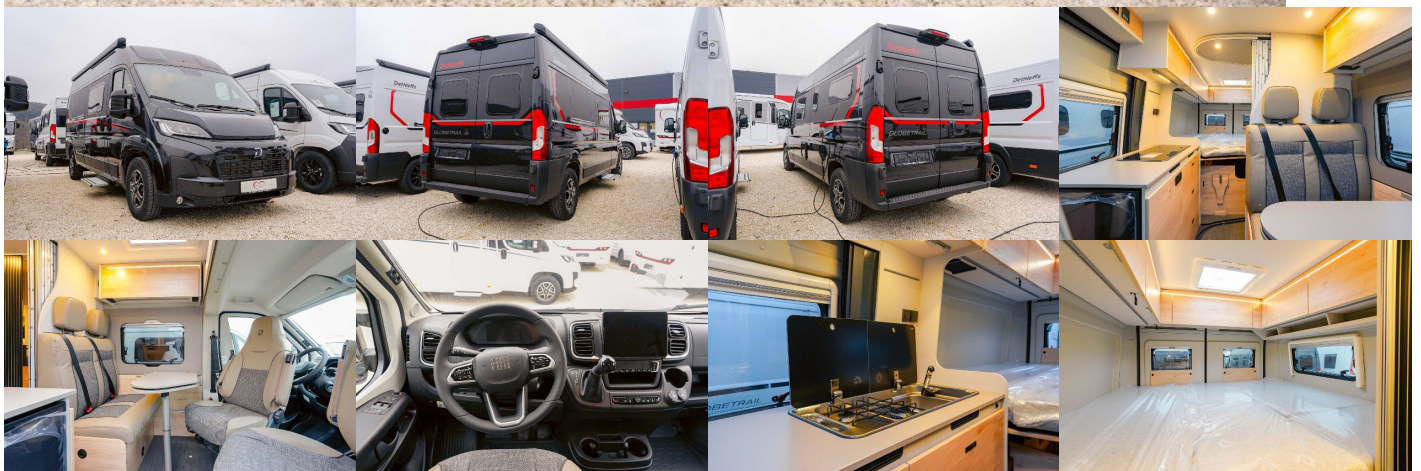

Svetlomety do hmly, Navigačný systém, Parkovací senzor zadný, Parkovacia kamera, Adaptívny tempomat

Doplňujúce informácie

Na dovoz z DE, Možný odpočet DPH, Kontrola originality, Možný leasing, Vozidlo je v záruke, Nové vozidlo

Iné

Filter pevných častíc, USB, Markíza, WC, Kuchyňa, Markíza svetlo