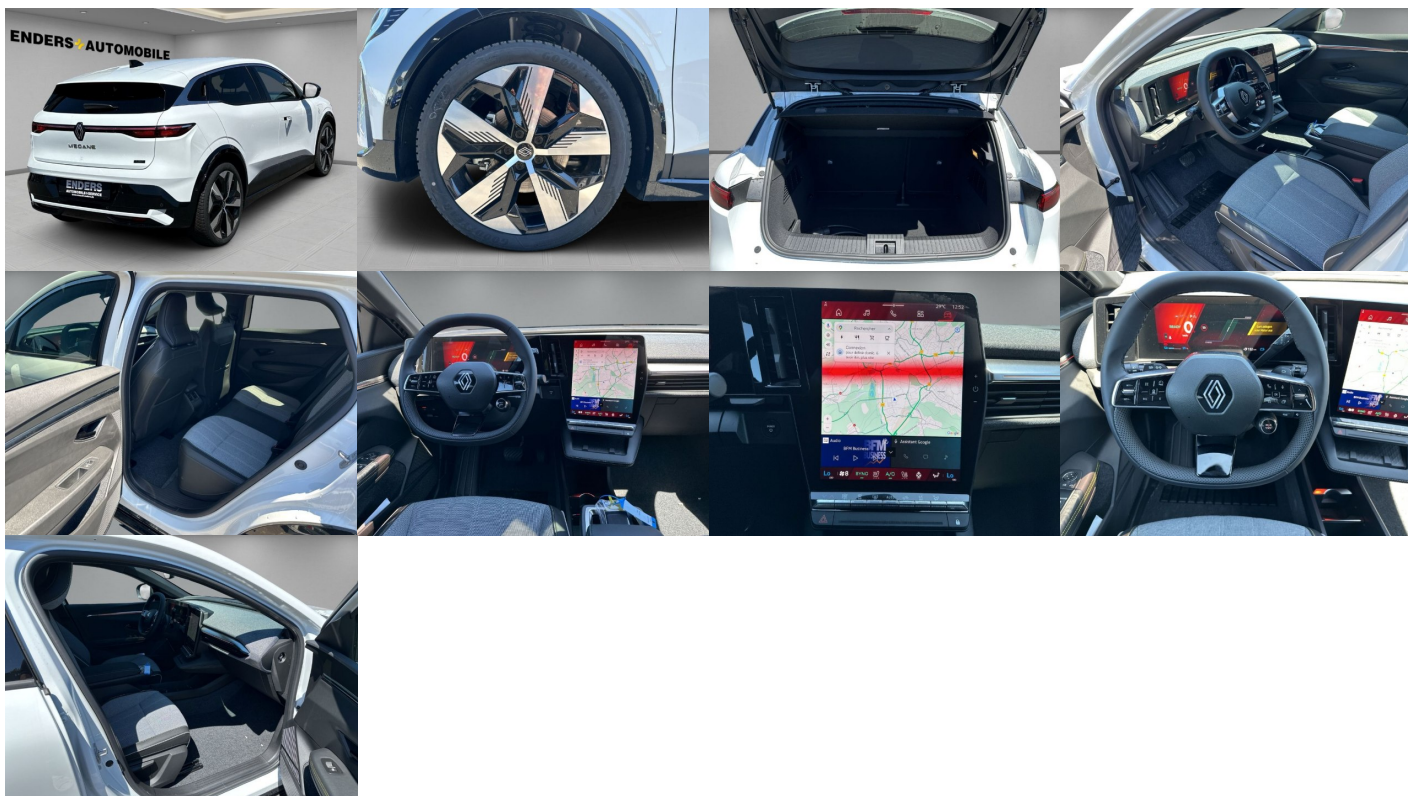

AUTO ZDROJ s.r.o.
Nademlejská 600/1
198 00 Praha 9

IČO: 107 54 423
DIČ: CZ10754423

E-mail

info.autozdroj@gmail.com

Infolinka

+420 737 028 441
+421 940 99 77 00

OTVÁRACIE HODINY

Pondelok - piatok
9:00 - 18:00