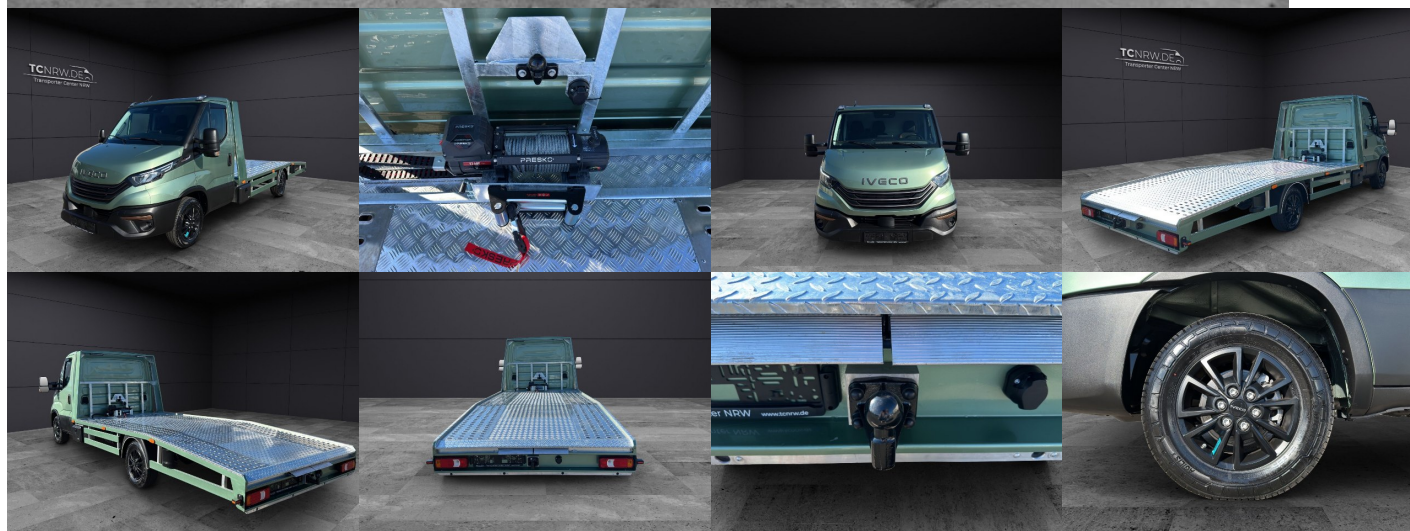

Na dovoz z DE, Možný odpočet DPH, Kontrola originality, Možný leasing, Vozidlo je v záruce, Nové vozidlo

Iné

Filter pevných častíc, USB