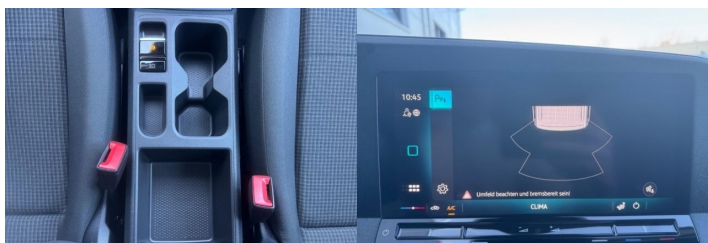

AUTO ZDROJ s.r.o.
Nademlejská 600/1
198 00 Praha 9

IČO: 107 54 423
DIČ: CZ10754423

E-mail

info.autozdroj@gmail.com

Infolinka

+420 737 028 441
+421 940 99 77 00

OTVÁRACIE HODINY

Pondelok - piatok
9:00 - 18:00