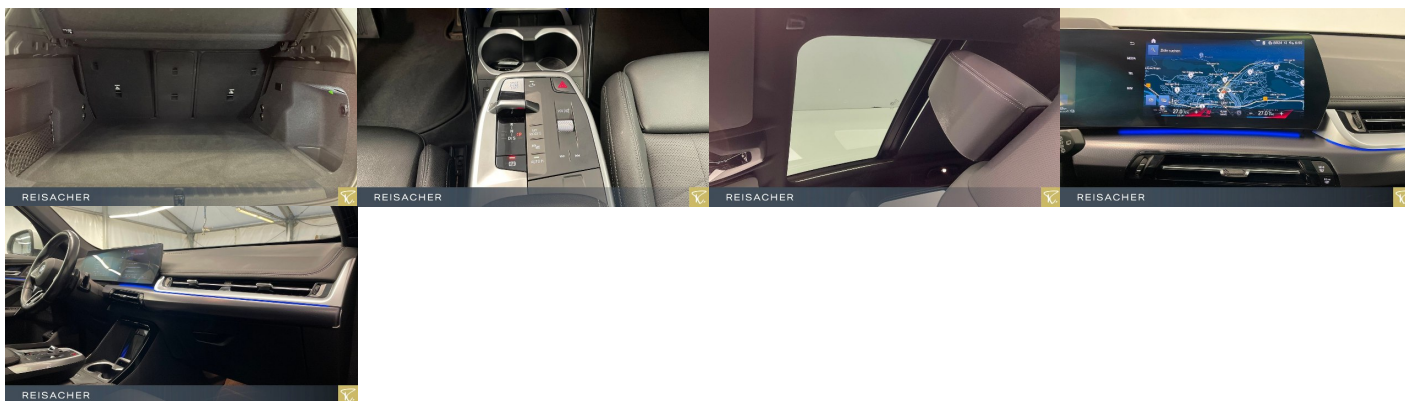

AUTO ZDROJ s.r.o.
Nademlejská 600/1
198 00 Praha 9

IČO: 107 54 423
DIČ: CZ10754423

E-mail

info.autozdroj@gmail.com

Infolinka

+420 737 028 441
+421 940 99 77 00

OTVÁRACIE HODINY

Pondelok - piatok
9:00 - 18:00