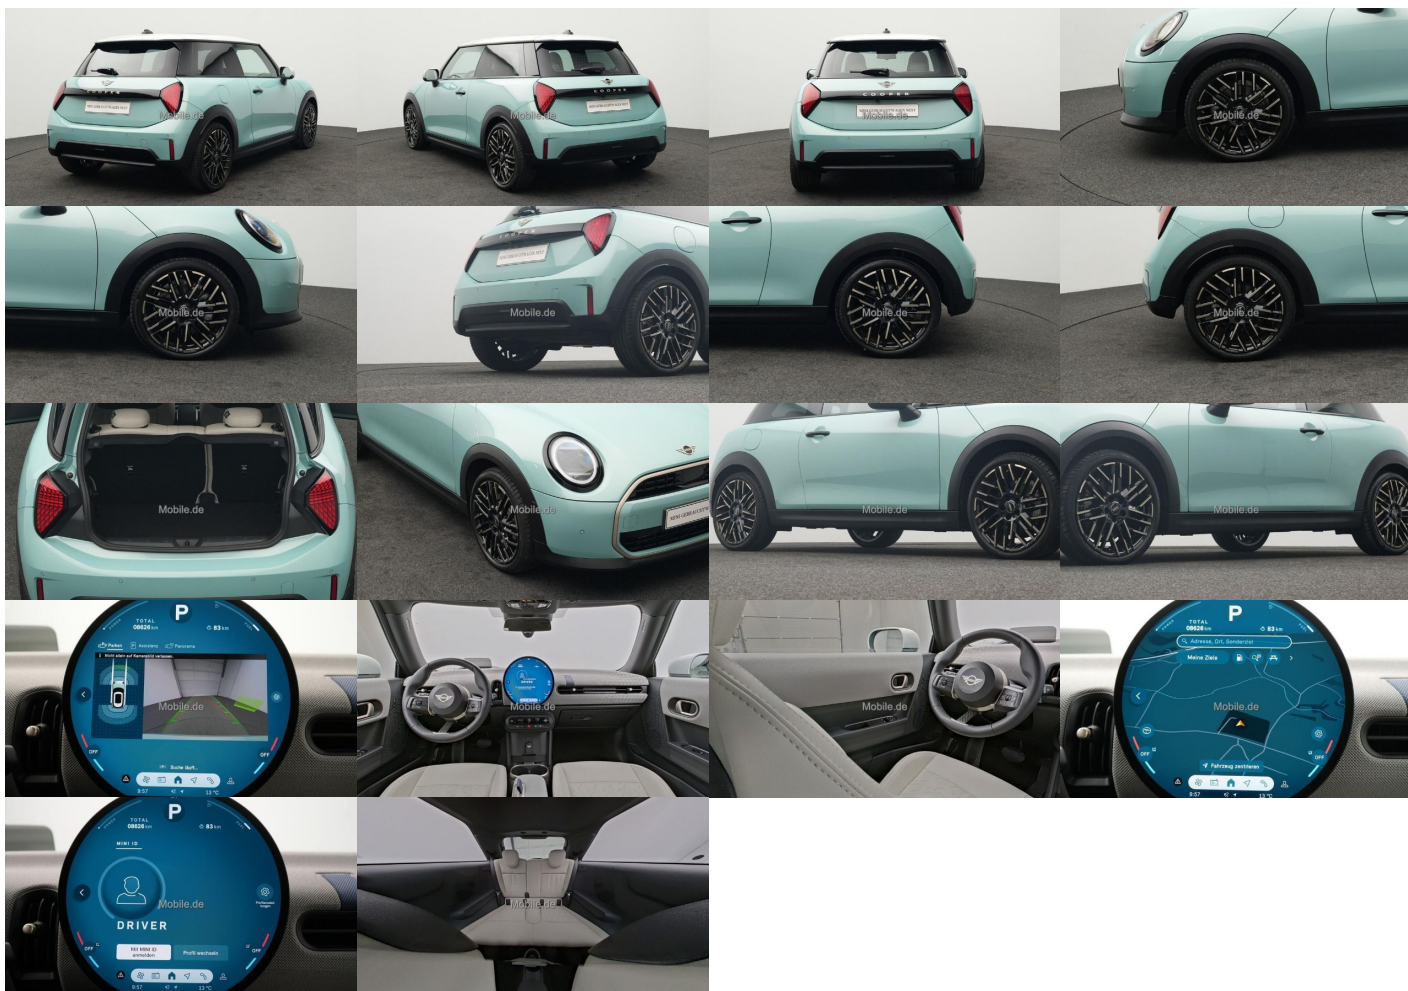

AUTO ZDROJ s.r.o.
Nademlejská 600/1
198 00 Praha 9

IČO: 107 54 423
DIČ: CZ10754423

E-mail

info.autozdroj@gmail.com

Infolinka

+420 737 028 441
+421 940 99 77 00

OTVÁRACIE HODINY

Pondelok - piatok
9:00 - 18:00