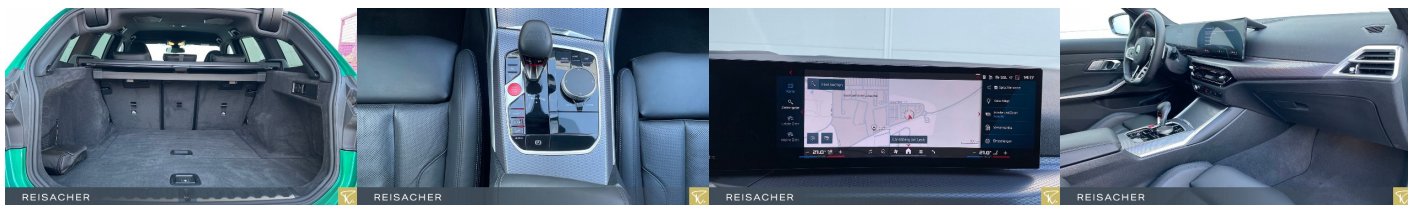

AUTO ZDROJ s.r.o.
Nademlejská 600/1
198 00 Praha 9

IČO: 107 54 423
DIČ: CZ10754423

E-mail

info.autozdroj@gmail.com

Infolinka

+420 737 028 441

+421 940 99 77 00

OTVÁRACIE HODINY

Pondelok - piatok

9:00 - 18:00