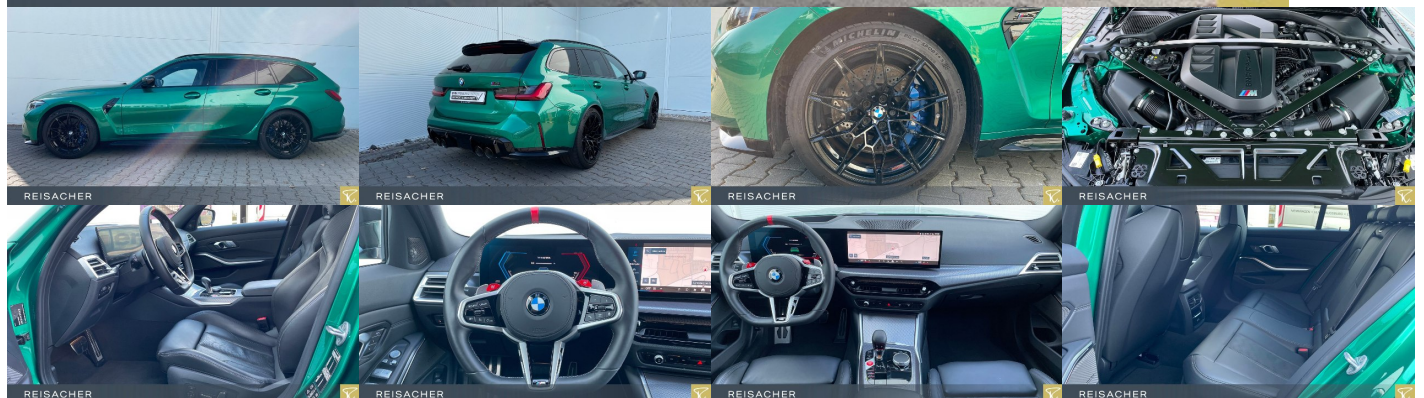

Rádio DAB, Vnútorné zrkadlo sa automaticky stmieva, Bluetooth, Hlasitý odposluch, Športové sedadlá, Športový podvozok, Zvukový systém Harman Kardon, Osvetlenie okolia, Bedrová opierka

Ostatné

Palubný počítač, Imobilizér, Protiprešmykový systém, Hliníkové disky, Strešný nosič - Lyžiny, Parkovací asistent, Svetlomety do hmly, Tempomat, Tónované sklá, Navigačný systém, Svetlomety LED, Dažďový senzor, Automatické svetlá, Parkovacia kamera, Svetelný senzor, Stop&Start systém, Vonkajší teplomer, Ostrekovač svetlomety, Bezklúčové otváranie dverí, El. zatváranie kufra, Svietenie denné LED, Adaptívne natáčanie svetlomety, interiér celokožený

Doplňujúce informácie

Na dovoz z DE, Možný odpočet DPH, Kontrola originality, Možný leasing, Úplná servisná história, Vozidlo je v záruke, Servisná knižka, Prvý majiteľ

Iné

Driving Assistant