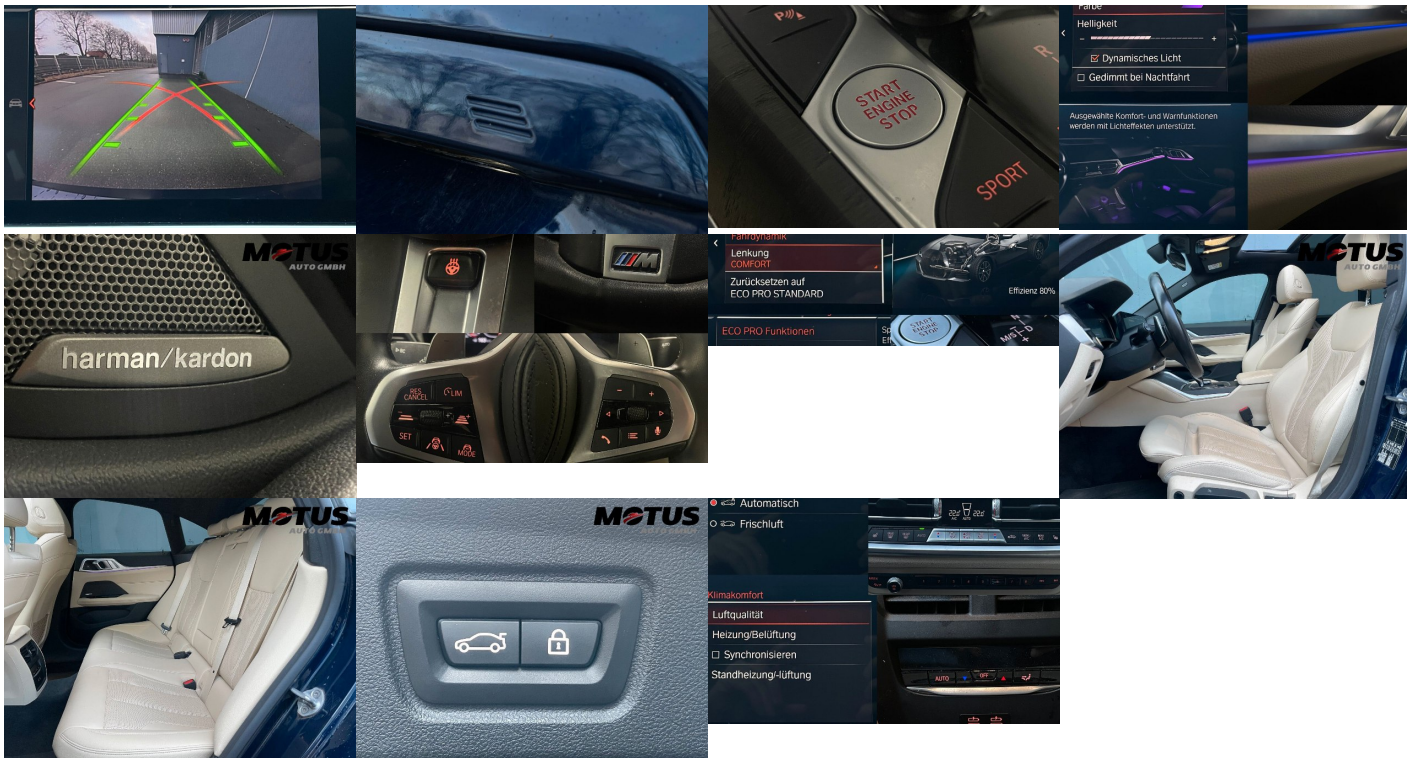

AUTO ZDROJ s.r.o.
Nademlejská 600/1
198 00 Praha 9

IČO: 107 54 423
DIČ: CZ10754423

E-mail

info.autozdroj@gmail.com

Infolinka

+420 737 028 441
+421 940 99 77 00

OTVÁRACIE HODINY

Pondelok - piatok
9:00 - 18:00