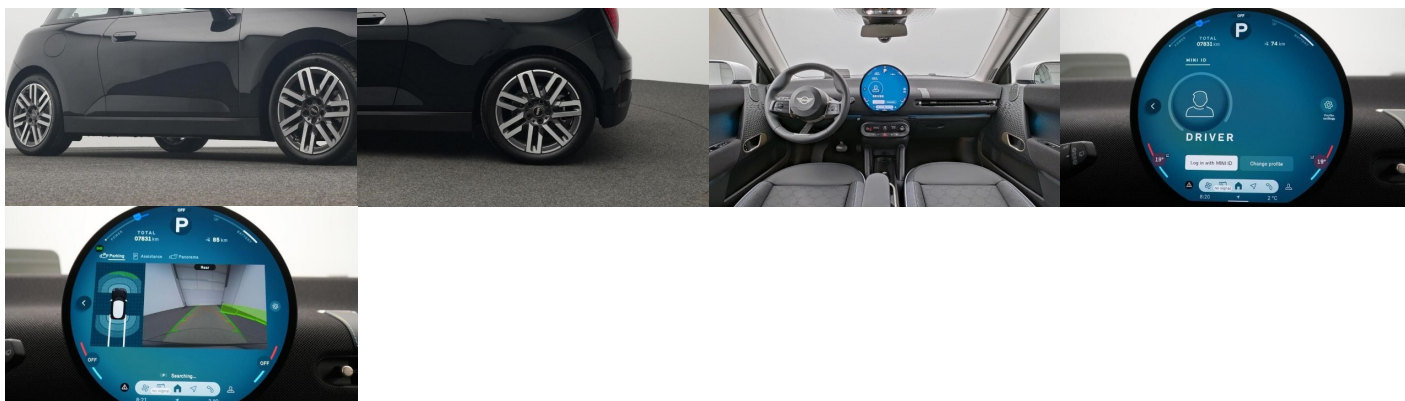

AUTO ZDROJ s.r.o.
Nademlejská 600/1
198 00 Praha 9

IČO: 107 54 423
DIČ: CZ10754423

E-mail

info.autozdroj@gmail.com

Infolinka

+420 737 028 441
+421 940 99 77 00

OTVÁRACIE HODINY

Pondelok - piatok
9:00 - 18:00