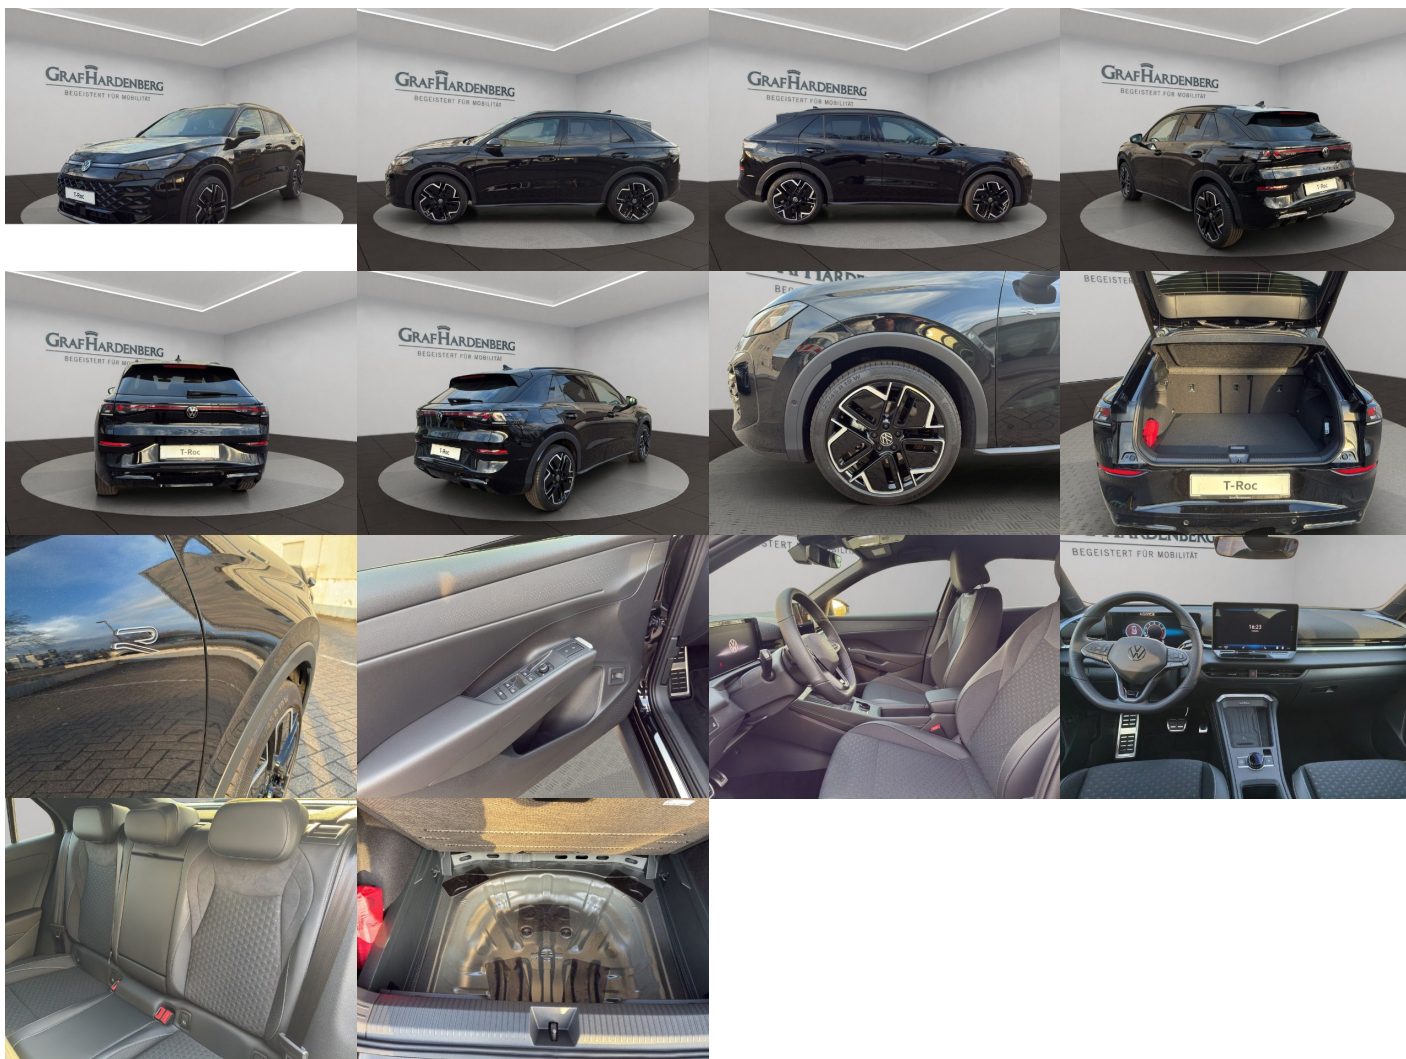

AUTO ZDROJ s.r.o.
Nademlejská 600/1
198 00 Praha 9

IČO: 107 54 423
DIČ: CZ10754423

E-mail

info.autozdroj@gmail.com

Infolinka

+420 737 028 441
+421 940 99 77 00

OTVÁRACIE HODINY

Pondelok - piatok
9:00 - 18:00